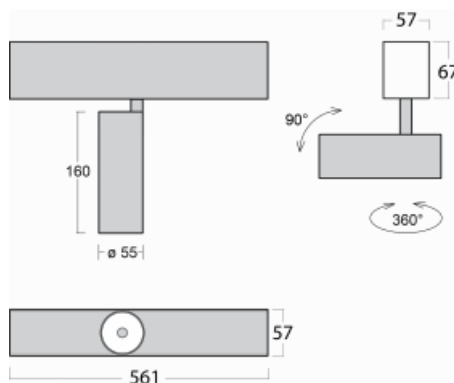

Svítidlo

Lina60-S

04S-200S-10GDE/930, S

EPD®

Na svítidle Lina60-S s přímým typem vyzařování oceníte systém L-Click, který efektivně uspoří čas i finance. Jak? Modul se jednoduše zacvakne do profilu, odpadá tak náročná část práce při montáži. Navíc je zabráněno dotyku LED technologie, čímž se prodlužuje životnost. Osvětlovací systém Lina60-S je možné sestavit do nekonečných linií a rozmanitých tvarů. Kromě výkonu má i skvělou cenu. Využití najde v obchodních, společenských i veřejných prostorech.

Technický výkres

Typ montáže	Vestavné, Přisazené, Nástěnné, Závěsné
Typ vyzařování	Přímé
Tvar svítidla	Lineární
Barva svítidla	Stříbrná
Materiál	Hliník
Životnost	L80/B20 50 000 hodin
Záruka	5 let
Popis svítidla	Svítidlo vestavné/přisazené/nástěnné/závěsné

Rozměry 561 mm × 57 mm × 67 mm

Světelný zdroj LED MODUL

Druh optiky Reflektor

Světelný tok* 1200 lm

Teplota chromatičnosti 3000 K teplá bílá

Měrný výkon 88 lm/W

MacAdam zdroje 3

Index podání barev 90

Vyzařovací úhel 17°

UGR max. X=4H 20.8
Y=8H, ρ=70,50,20

Příkon svítidla* 13.6 W

Zapojení svítidla ON/OFF

Elektrické napětí 220-240V

Frekvence 50/60Hz

⊕ CE IP 20

*±10 %