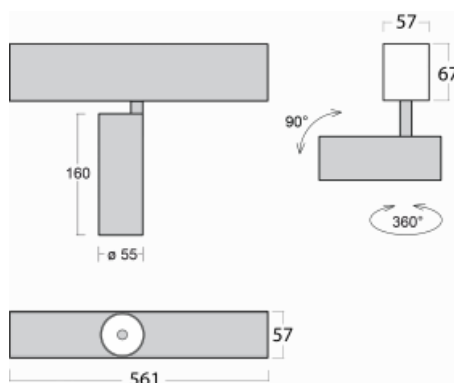

Svítidlo

Lina60-S

04S-200S-10GDD/940, S

EPD®

Na svítidle Lina60-S s přímým typem vyzařování oceníte systém L-Click, který efektivně uspoří čas i finance. Jak? Modul se jednoduše zacvakne do profilu, odpadá tak náročná část práce při montáži. Navíc je zabráněno dotyku LED technologie, čímž se prodlužuje životnost. Osvětlovací systém Lina60-S je možné sestavit do nekonečných linií a rozmanitých tvarů. Kromě výkonu má i skvělou cenu. Využití najde v obchodních, společenských i veřejných prostorech.

Technický výkres

Typ montáže	Vestavné, Přisazené, Nástěnné, Závěsné
Typ vyzařování	Přímé
Tvar svítidla	Lineární
Barva svítidla	Stříbrná
Materiál	Hliník
Životnost	L80/B20 50 000 hodin
Záruka	5 let
Popis svítidla	Svítidlo vestavné/přisazené/nástěnné/závěsné

Rozměry	561 mm × 57 mm × 67 mm
Světelný zdroj	LED MODUL

Druh optiky	Reflektor
Světelný tok*	1250 lm
Teplota chromatičnosti	4000 K studená bílá
Měrný výkon	92 lm/W
MacAdam zdroje	3
Index podání barev	90
Vyzařovací úhel	17°
UGR max. X=4H Y=8H, ρ=70,50,20	21