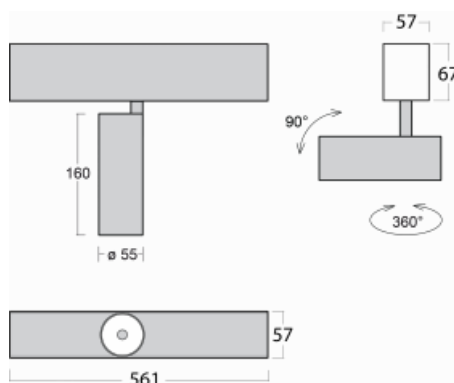

Svítidlo

Lina60-S

04S-200S-10GDD/940, B

EPD®

Na svítidle Lina60-S s přímým typem vyzařování oceníte systém L-Click, který efektivně uspoří čas i finance. Jak? Modul se jednoduše zacvakne do profilu, odpadá tak náročná část práce při montáži. Navíc je zabráněno dotyku LED technologie, čímž se prodlužuje životnost. Osvětlovací systém Lina60-S je možné sestavit do nekonečných linií a rozmanitých tvarů. Kromě výkonu má i skvělou cenu. Využití najde v obchodních, společenských i veřejných prostorech.

Technický výkres

Typ montáže	Vestavné, Přisazené, Nástěnné, Závěsné
Typ vyzařování	Přímé
Tvar svítidla	Lineární
Barva svítidla	Černá
Materiál	Hliník
Životnost	L80/B20 50 000 hodin
Záruka	5 let
Popis svítidla	Svítidlo vestavné/přisazené/nástěnné/závěsné

Rozměry 561 mm × 57 mm × 67 mm

Světelný zdroj LED MODUL

Druh optiky Reflektor

Světelný tok* 1250 lm

Teplota chromatičnosti 4000 K studená bílá

Měrný výkon 92 lm/W

MacAdam zdroje 3

Index podání barev 90