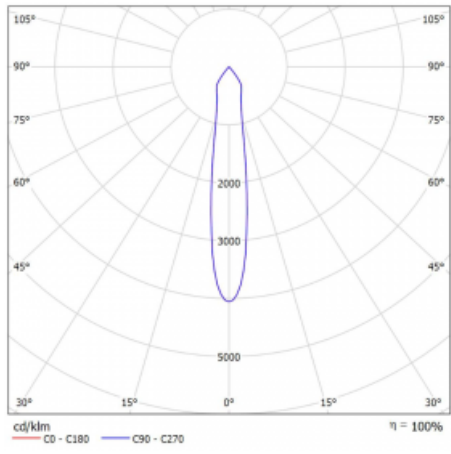

Rozměry 561 mm × 57 mm × 67 mm

Světelný zdroj LED MODUL

Druh optiky Reflektor

Světelný tok* 1200 lm ± 10 %

Teplota chromatičnosti 3000 K teplá bílá

Měrný výkon 88 lm/W

MacAdam zdroje 3

Index podání barev 90

Vyzařovací úhel 17°

UGR max. X=4H 20.8
Y=8H, ρ=70,50,20

Příkon svítidla 13.6 W ± 10 %

Zapojení svítidla Stmívatelné DALI

Elektrické napětí 220-240V

Frekvence 50/60Hz

  IP 20

Křivka