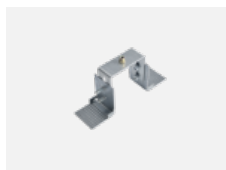

00-20700, B
2 ks úchytu na stěnu
Lipo/Lina

04-00200, N
spoj přímý

04-01200, F
příslušenství k
demontáži el. modulu z
profilu

04-20101, W
2xkoncovka - kov,
5pól.svorkovnice,
průchodka

04-20103, W
2xkoncovka - plast,
5pól.svorkovnice,
průchodka