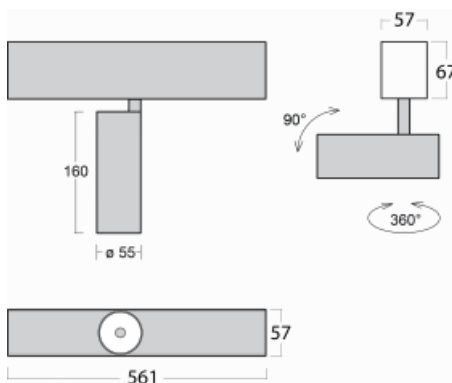

Technický výkres

Typ montáže	Vestavné, Přisazené, Nástěnné, Závěsné
Typ vyzařování	Přímé
Tvar svítidla	Lineární
Barva svítidla	Bílá
Materiál	Hliník
Životnost	L80/B20 50 000 hodin
Záruka	5 let
Popis svítidla	Svítidlo vestavné/přisazené/nástěnné/závěsné

Rozměry 561 mm × 57 mm × 67 mm

Světelný zdroj LED MODUL

Druh optiky Reflektor

Světelný tok* 1200 lm

Teplota chromatičnosti 3000 K teplá bílá

Měrný výkon 88 lm/W

MacAdam zdroje 3

Index podání barev 90

Vyzařovací úhel 17°

UGR max. X=4H 20.8
Y=8H, ρ=70,50,20

Příkon svítidla* 13.6 W

Zapojení svítidla DALI

Elektrické napětí 220-240V

Frekvence 50/60Hz

⊕ CE IP 20

*±10 %