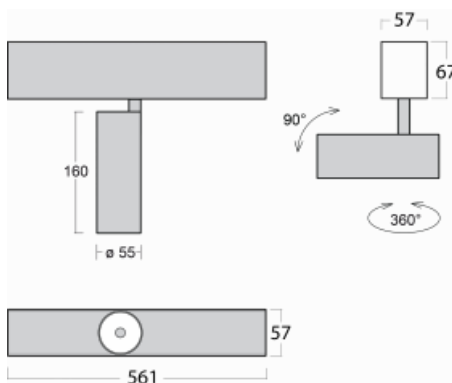

Technický výkres

Typ montáže	Vestavné, Přisazené, Nástěnné, Závěsné
Typ vyzařování	Přímé
Tvar svítidla	Lineární
Barva svítidla	Bílá
Materiál	Hliník
Životnost	L80/B20 50 000 hodin
Záruka	60 měsíců
Popis svítidla	Svítidlo vestavné/přisazené/nástěnné/závěsné

Rozměry 561 mm × 57 mm × 67 mm

Světelný zdroj LED MODUL

Druh optiky Reflektor

Světelný tok* 1200 lm ± 10 %

Teplota chromatičnosti 3000 K teplá bílá

Měrný výkon 88 lm/W

MacAdam zdroje 3

Index podání barev 90

Vyzařovací úhel 17°

UGR max. X=4H 20.8
Y=8H, ρ=70,50,20

Příkon svítidla 13.6 W ± 10 %

Zapojení svítidla Stmívatelné DALI

Elektrické napětí 220-240V

Frekvence 50/60Hz

IP 20