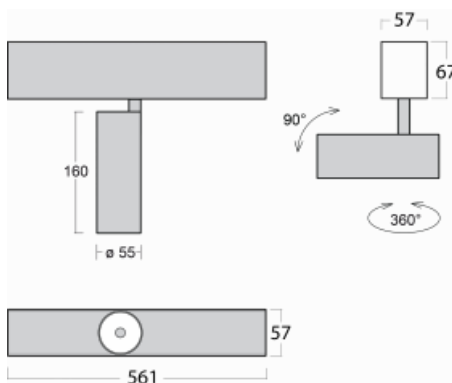

Technický výkres

Typ montáže	Vestavné, Přisazené, Nástěnné, Závěsné
Typ vyzařování	Přímé
Tvar svítidla	Lineární
Barva svítidla	Stříbrná
Materiál	Hliník
Životnost	L80/B20 50 000 hodin
Záruka	5 let
Popis svítidla	Svítidlo vestavné/přisazené/nástěnné/závěsné

Rozměry 561 mm × 57 mm × 67 mm

Světelný zdroj LED MODUL

Druh optiky Reflektor

Světelný tok* 1200 lm

Teplota chromatičnosti 3000 K teplá bílá

Měrný výkon 88 lm/W

MacAdam zdroje 3

Index podání barev 90

Vyzařovací úhel 17°

UGR max. X=4H 20.8
Y=8H, ρ=70,50,20

Příkon svítidla* 13.6 W

Zapojení svítidla DALI

Elektrické napětí 220-240V

Frekvence 50/60Hz

⊕ CE IP 20

*±10 %