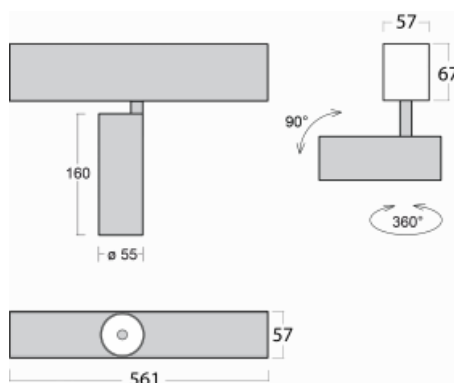

Svítidlo

Lina60-S

04S-200S-10GDD/930, B

EPD®

Na svítidle Lina60-S s přímým typem vyzařování oceníte systém L-Click, který efektivně uspoří čas i finance. Jak? Modul se jednoduše zacvakne do profilu, odpadá tak náročná část práce při montáži. Navíc je zabráněno dotyku LED technologie, čímž se prodlužuje životnost. Osvětlovací systém Lina60-S je možné sestavit do nekonečných linií a rozmanitých tvarů. Kromě výkonu má i skvělou cenu. Využití najde v obchodních, společenských i veřejných prostorech.

Technický výkres

Typ montáže	Vestavné, Přisazené, Nástěnné, Závěsné
Typ vyzařování	Přímé
Tvar svítidla	Lineární
Barva svítidla	Černá
Materiál	Hliník
Životnost	L80/B20 50 000 hodin
Záruka	5 let
Popis svítidla	Svítidlo vestavné/přisazené/nástěnné/závěsné

Rozměry 561 mm × 57 mm × 67 mm

Světelný zdroj LED MODUL

Druh optiky Reflektor

Světelný tok* 1200 lm

Teplota chromatičnosti 3000 K teplá bílá

Měrný výkon 88 lm/W

MacAdam zdroje 3

Index podání barev 90

Vyzařovací úhel 17°

UGR max. X=4H 20.8
Y=8H, ρ=70,50,20

Příkon svítidla* 13.6 W

Zapojení svítidla DALI

Elektrické napětí 220-240V

Frekvence 50/60Hz

Ⓢ CE IP 20

*±10 %