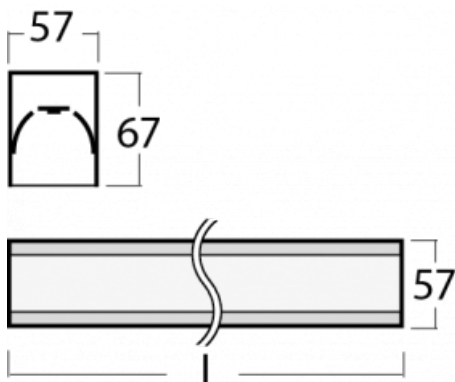

# Lina60-S

04S-200K-80GETD/840, B

EPD®

Na svítidle Lina60-S s přímým typem vyzařování oceníte systém L-Click, který efektivně uspoří čas i finance. Jak? Modul se jednoduše zacvakne do profilu, odpadá tak náročná část práce při montáži. Navíc je zabráněno dotyku LED technologie, čímž se prodlužuje životnost. Osvětlovací systém Lina60-S je možné sestavit do nekonečných linií a rozmanitých tvarů. Kromě výkonu má i skvělou cenu. Využití najde v obchodních, společenských i veřejných prostorech.

## Technický výkres

Typ montáže	Vestavné, Přisazené, Nástěnné, Závěsné, Lištové
Typ vyzařování	Přímé
Tvar svítidla	Lineární
Barva svítidla	Černá
Materiál	Hliník
Životnost	L90/B50 50 000 hodin
Záruka	5 let
Popis svítidla	Svítidlo vestavné/přisazené/nástěnné/závěsné/lištové
Rozměry	4488 mm × 57 mm × 67 mm
Světelný zdroj	LED MODUL
Druh optiky	Opálový difusor
Světelný tok*	8850 lm
Teplota chromatičnosti	4000 K studená bílá
Měrný výkon	149 lm/W
MacAdam zdroje	2
Index podání barev	80
UGR max. X=4H Y=8H, ρ=70,50,20	25.2
Příkon svítidla*	59.2 W
Zapojení svítidla	Další druhy stmívání
Elektrické napětí	220-240V
Frekvence	50/60Hz