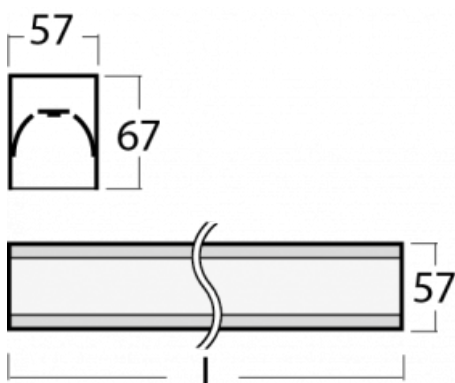

# Lina60-S

04S-200K-60GEM/830, W

EPD®

Na svítidle Lina60-S s přímým typem vyzařování oceníte systém L-Click, který efektivně uspoří čas i finance. Jak? Modul se jednoduše zacvakne do profilu, odpadá tak náročná část práce při montáži. Navíc je zabráněno dotyku LED technologie, čímž se prodlužuje životnost. Osvětlovací systém Lina60-S je možné sestavit do nekonečných linií a rozmanitých tvarů. Kromě výkonu má i skvělou cenu. Využití najde v obchodních, společenských i veřejných prostorech.

## Technický výkres

Typ montáže	Vestavné, Přisazené, Nástěnné, Závěsné, Lištové
Typ vyzařování	Přímé
Tvar svítidla	Lineární
Barva svítidla	Bílá
Materiál	Hliník
Životnost	L90/B50 50 000 hodin
Záruka	5 let
Popis svítidla	Svítidlo vestavné/přisazené/nástěnné/závěsné/lištové
Rozměry	3366 mm × 57 mm × 67 mm
Světelný zdroj	LED MODUL
Druh optiky	Opálový difusor
Světelný tok*	6100 lm
Teplota chromatičnosti	3000 K teplá bílá
Měrný výkon	137 lm/W
MacAdam zdroje	2
Index podání barev	80
UGR max. X=4H Y=8H, ρ=70,50,20	24.9
Příkon svítidla*	44.4 W
Zapojení svítidla	ON/OFF + 1h nouze
Elektrické napětí	220-240V
Frekvence	50/60Hz