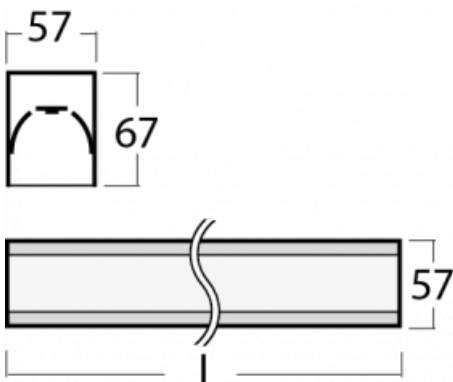

# Lina60-S

04S-200K-50GGD/840, B

EPD®

Na svítidle Lina60-S s přímým typem vyzařování oceníte systém L-Click, který efektivně uspoří čas i finance. Jak? Modul se jednoduše zacvakne do profilu, odpadá tak náročná část práce při montáži. Navíc je zabráněno dotyku LED technologie, čímž se prodlužuje životnost. Osvětlovací systém Lina60-S je možné sestavit do nekonečných linií a rozmanitých tvarů. Kromě výkonu má i skvělou cenu. Využití najde v obchodních, společenských i veřejných prostorech.

## Technický výkres

Typ montáže	Vestavné, Přisazené, Nástěnné, Závěsné, Lištové
Typ vyzařování	Přímé
Tvar svítidla	Lineární
Barva svítidla	Černá
Materiál	Hliník
Životnost	L90/B50 50 000 hodin
Záruka	5 let
Popis svítidla	Svítidlo vestavné/přisazené/nástěnné/závěsné/lištové
Rozměry	2805 mm × 57 mm × 67 mm
Hmotnost	6.8 kg
Světelný zdroj	LED MODUL
Druh optiky	Opálový difusor
Světelný tok*	8180 lm
Teplota chromatičnosti	4000 K studená bílá
Měrný výkon	132 lm/W
MacAdam zdroje	2
Index podání barev	80
UGR max. X=4H Y=8H, ρ=70,50,20	26.6
Příkon svítidla*	62 W
Zapojení svítidla	DALI
Elektrické napětí	220-240V
Frekvence	50/60Hz