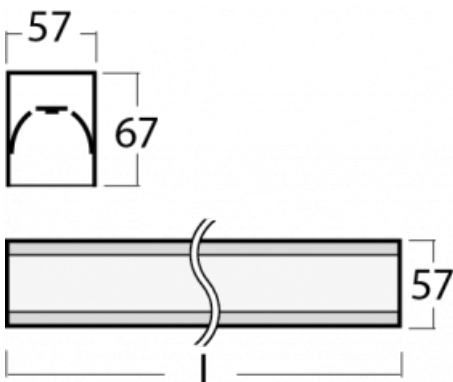

Svítidlo

Lina60-S

04S-200K-50GED/830, S

EPD®

Na svítidle Lina60-S s přímým typem vyzařování oceníte systém L-Click, který efektivně uspoří čas i finance. Jak? Modul se jednoduše zacvakne do profilu, odpadá tak náročná část práce při montáži. Navíc je zabráněno dotyku LED technologie, čímž se prodlužuje životnost. Osvětlovací systém Lina60-S je možné sestavit do nekonečných linií a rozmanitých tvarů. Kromě výkonu má i skvělou cenu. Využití najde v obchodních, společenských i veřejných prostorech.

Technický výkres

Typ montáže	Vestavné, Přisazené, Nástěnné, Závěsné, Lištové
Typ vyzařování	Přímé
Tvar svítidla	Lineární
Barva svítidla	Stříbrná
Materiál	Hliník
Životnost	L90/B50 50 000 hodin
Záruka	60 měsíců
Popis svítidla	Svítidlo vestavné/přisazené/nástěnné/závěsné/lištové
Rozměry	2805 mm × 57 mm × 67 mm
Světelný zdroj	LED MODUL
Druh optiky	Opálový difusor
Světelný tok*	5080 lm ± 10 %
Teplota chromatičnosti	3000 K teplá bílá
Měrný výkon	137 lm/W
MacAdam zdroje	2
Index podání barev	80
UGR max. X=4H Y=8H, ρ=70,50,20	24.9
Příkon svítidla	37 W ± 10 %
Zapojení svítidla	Stmívatelné DALI
Elektrické napětí	220-240V
Frekvence	50/60Hz

Křivka

Ke stažení

Montážní návod

Fotografie

Příslušenství

00-00300, N
lankový závěs 2000mm
-1 ks

00-00301, N
lankový závěs 4000mm
-1 ks

00-00302, N
lankový závěs 6000mm
-1 ks

00-00354, K
Kabel 5x0,75 1000mm

00-00355, K
Kabel 5x0,75 2000mm

00-00356, K
kabel 5x0,75 4000mm

00-00357, K
kabel 5x0,75 6000mm

00-00363, K
kabel 5x1,5 2000mm

00-00364, K
kabel 5x1,5 4000mm

00-00365, K
kabel 5x1,5 6000mm