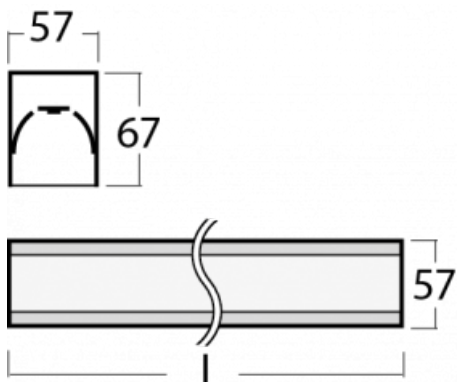

Svítidlo

Lina60-S

04S-200K-40GGTD/840, W

EPD®

Na svítidle Lina60-S s přímým typem vyzařování oceníte systém L-Click, který efektivně uspoří čas i finance. Jak? Modul se jednoduše zacvakne do profilu, odpadá tak náročná část práce při montáži. Navíc je zabráněno dotyku LED technologie, čímž se prodlužuje životnost. Osvětlovací systém Lina60-S je možné sestavit do nekonečných linií a rozmanitých tvarů. Kromě výkonu má i skvělou cenu. Využití najde v obchodních, společenských i veřejných prostorech.

Technický výkres

Typ montáže	Vestavné, Přisazené, Nástěnné, Závěsné, Lištové
Typ vyzařování	Přímé
Tvar svítidla	Lineární
Barva svítidla	Bílá
Materiál	Hliník
Životnost	L90/B50 50 000 hodin
Záruka	60 měsíců
Popis svítidla	Svítidlo vestavné/přisazené/nástěnné/závěsné/lištové
Rozměry	2244 mm × 57 mm × 67 mm
Hmotnost	5.4 kg
Světelný zdroj	LED MODUL
Druh optiky	Opálový difusor
Světelný tok*	6540 lm ± 10 %
Teplota chromatičnosti	4000 K studená bílá
Měrný výkon	132 lm/W
MacAdam zdroje	2
Index podání barev	80
UGR max. X=4H Y=8H, ρ=70,50,20	26.6
Příkon svítidla	49.6 W ± 10 %
Zapojení svítidla	Stmívatelné DALI nebo tlačítkem
Elektrické napětí	220-240V
Frekvence	50/60Hz

⊕ CE IP 40

Křivka

Ke stažení

Montážní návod

Fotografie

Příslušenství

00-00300, N
lankový závěs 2000mm
-1 ks

00-00301, N
lankový závěs 4000mm
-1 ks