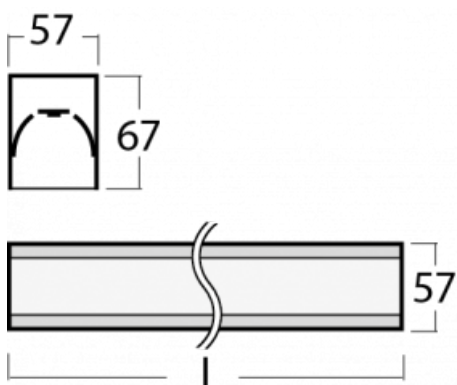

Svítidlo

Lina60-S

04S-200K-40GGTD/830, W

EPD®

Na svítidle Lina60-S s přímým typem vyzařování oceníte systém L-Click, který efektivně uspoří čas i finance. Jak? Modul se jednoduše zacvakne do profilu, odpadá tak náročná část práce při montáži. Navíc je zabráněno dotyku LED technologie, čímž se prodlužuje životnost. Osvětlovací systém Lina60-S je možné sestavit do nekonečných linií a rozmanitých tvarů. Kromě výkonu má i skvělou cenu. Využití najde v obchodních, společenských i veřejných prostorech.

Technický výkres

Typ montáže	Vestavné, Přisazené, Nástěnné, Závěsné, Lištové
Typ vyzařování	Přímé
Tvar svítidla	Lineární
Barva svítidla	Bílá
Materiál	Hliník
Životnost	L90/B50 50 000 hodin
Záruka	60 měsíců
Popis svítidla	Svítidlo vestavné/přisazené/nástěnné/závěsné/lištové
Rozměry	2244 mm × 57 mm × 67 mm
Hmotnost	5.4 kg
Světelný zdroj	LED MODUL
Druh optiky	Opálový difusor
Světelný tok*	6230 lm ± 10 %
Teplota chromatičnosti	3000 K teplá bílá
Měrný výkon	126 lm/W
MacAdam zdroje	2
Index podání barev	80
UGR max. X=4H Y=8H, ρ=70,50,20	26.4
Příkon svítidla	49.6 W ± 10 %
Zapojení svítidla	Stmívatelné DALI nebo tlačítkem
Elektrické napětí	220-240V
Frekvence	50/60Hz

⊕ CE IP 40

Křivka

Ke stažení[Montážní návod](#)[Fotografie](#)

Příslušenství

00-00300, N
lankový závěs 2000mm
-1 ks

00-00301, N
lankový závěs 4000mm
-1 ks

00-00302, N
lankový závěs 6000mm
-1 ks

00-00354, K
Kabel 5x0,75 1000mm

00-00355, K
Kabel 5x0,75 2000mm

00-00356, K
kabel 5x0,75 4000mm

00-00357, K
kabel 5x0,75 6000mm

00-00363, K
kabel 5x1,5 2000mm

00-00364, K
kabel 5x1,5 4000mm

00-00365, K
kabel 5x1,5 6000mm

00-00366, K
kabel 7x0,75 2000mm