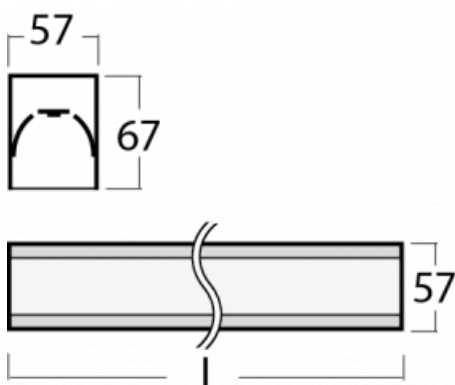

Svítidlo

Lina60-S

04S-200K-40GGE/830, B

EPD®

Na svítidle Lina60-S s přímým typem vyzařování oceníte systém L-Click, který efektivně uspoří čas i finance. Jak? Modul se jednoduše zacvakne do profilu, odpadá tak náročná část práce při montáži. Navíc je zabráněno dotyku LED technologie, čímž se prodlužuje životnost. Osvětlovací systém Lina60-S je možné sestavit do nekonečných linií a rozmanitých tvarů. Kromě výkonu má i skvělou cenu. Využití najde v obchodních, společenských i veřejných prostorech.

Technický výkres

| | |
|-----------------------------------|---|
| Typ montáže | Vestavné, Přisazené, Nástěnné, Závěsné, Lištové |
| Typ vyzařování | Přímé |
| Tvar svítidla | Lineární |
| Barva svítidla | Černá |
| Materiál | Hliník |
| Životnost | L90/B50 50 000 hodin |
| Záruka | 5 let |
| Popis svítidla | Svítidlo vestavné/přisazené/nástěnné/závěsné/lištové |
| Rozměry | 2244 mm × 57 mm × 67 mm |
| Hmotnost | 5.3 kg |
| Světelný zdroj | LED MODUL |
| Druh optiky | Opálový difusor |
| Světelný tok* | 6230 lm |
| Teplota chromatičnosti | 3000 K teplá bílá |
| Měrný výkon | 126 lm/W |
| MacAdam zdroje | 2 |
| Index podání barev | 80 |
| UGR max. X=4H Y=8H, ρ=70,50,20 | 26.4 |
| Příkon svítidla* | 49.6 W |
| Zapojení svítidla | ON/OFF |
| Elektrické napětí | 220-240V |
| Frekvence | 50/60Hz |

⊕ CE IP 40

*±10 %

Křivka

Ke stažení[Montážní návod](#)[Fotografie](#)

Příslušenství

00-00300, N
lankový závěs 2000mm
-1 ks

00-00301, N
lankový závěs 4000mm
-1 ks

00-00302, N
lankový závěs 6000mm
-1 ks

04-21303, B
závěsný modul pro
lištová svítidla; l =
1122mm

04-21307, B
závěsný modul pro
lištová svítidla; l =
2242mm