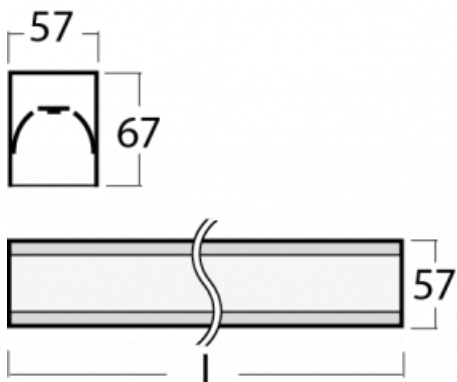

Svítidlo

Lina60-S

04S-200K-35GGE/830, S

EPD®

Na svítidle Lina60-S s přímým typem vyzařování oceníte systém L-Click, který efektivně uspoří čas i finance. Jak? Modul se jednoduše zacvakne do profilu, odpadá tak náročná část práce při montáži. Navíc je zabráněno dotyku LED technologie, čímž se prodlužuje životnost. Osvětlovací systém Lina60-S je možné sestavit do nekonečných linií a rozmanitých tvarů. Kromě výkonu má i skvělou cenu. Využití najde v obchodních, společenských i veřejných prostorech.

Technický výkres

Typ montáže	Vestavné, Přisazené, Nástěnné, Závěsné, Lištové
Typ vyzařování	Přímé
Tvar svítidla	Lineární
Barva svítidla	Stříbrná
Materiál	Hliník
Životnost	L90/B50 50 000 hodin
Záruka	5 let
Popis svítidla	Svítidlo vestavné/přisazené/nástěnné/závěsné/lištové
Rozměry	1964 mm × 57 mm × 67 mm
Hmotnost	4.9 kg
Světelný zdroj	LED MODUL
Druh optiky	Opálový difusor
Světelný tok*	5450 lm
Teplota chromatičnosti	3000 K teplá bílá
Měrný výkon	126 lm/W
MacAdam zdroje	2
Index podání barev	80
UGR max. X=4H Y=8H, ρ=70,50,20	26.4
Příkon svítidla*	43.4 W
Zapojení svítidla	ON/OFF
Elektrické napětí	220-240V
Frekvence	50/60Hz

⊕ CE IP 40

*±10 %

Křivka

Ke stažení[Montážní návod](#)[Fotografie](#)

Příslušenství

00-00300, N
lankový závěs 2000mm
-1 ks

00-00301, N
lankový závěs 4000mm
-1 ks

00-00302, N
lankový závěs 6000mm
-1 ks

04-21303, S
závěsný modul pro
lištová svítidla; l =
1122mm

04-21307, S
závěsný modul pro
lištová svítidla; l =
2242mm