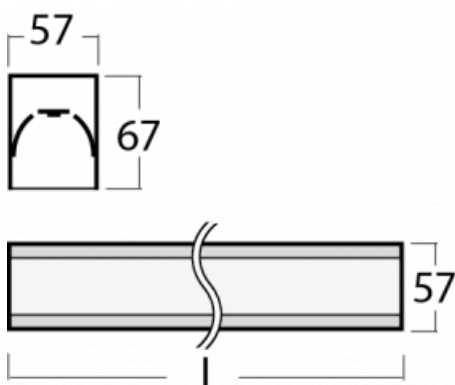

# Lina60-S

04S-200K-35GETD/830, W

EPD®

Na svítidle Lina60-S s přímým typem vyzařování oceníte systém L-Click, který efektivně uspoří čas i finance. Jak? Modul se jednoduše zacvakne do profilu, odpadá tak náročná část práce při montáži. Navíc je zabráněno dotyku LED technologie, čímž se prodlužuje životnost. Osvětlovací systém Lina60-S je možné sestavit do nekonečných linií a rozmanitých tvarů. Kromě výkonu má i skvělou cenu. Využití najde v obchodních, společenských i veřejných prostorech.

## Technický výkres

Typ montáže	Vestavné, Přisazené, Nástěnné, Závěsné, Lištové
Typ vyzařování	Přímé
Tvar svítidla	Lineární
Barva svítidla	Bílá
Materiál	Hliník
Životnost	L90/B50 50 000 hodin
Záruka	5 let
Popis svítidla	Svítidlo vestavné/přisazené/nástěnné/závěsné/lištové
Rozměry	1964 mm × 57 mm × 67 mm
Hmotnost	10.5 kg
Světelný zdroj	LED MODUL
Druh optiky	Opálový difusor
Světelný tok*	3560 lm
Teplota chromatičnosti	3000 K teplá bílá
Měrný výkon	137 lm/W
MacAdam zdroje	2
Index podání barev	80
UGR max. X=4H Y=8H, ρ=70,50,20	24.9
Příkon svítidla*	25.9 W
Zapojení svítidla	Další druhy stmívání
Elektrické napětí	220-240V
Frekvence	50/60Hz