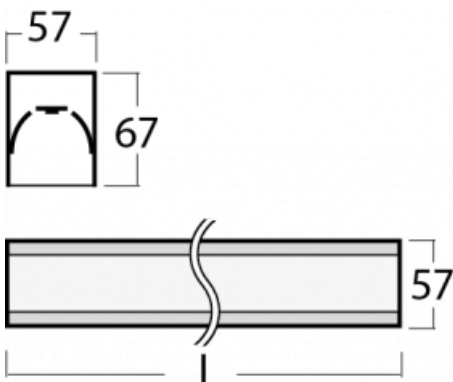

Svítidlo

Lina60-S

04S-200K-35GED/830, S

EPD®

Na svítidle Lina60-S s přímým typem vyzařování oceníte systém L-Click, který efektivně uspoří čas i finance. Jak? Modul se jednoduše zacvakne do profilu, odpadá tak náročná část práce při montáži. Navíc je zabráněno dotyku LED technologie, čímž se prodlužuje životnost. Osvětlovací systém Lina60-S je možné sestavit do nekonečných linií a rozmanitých tvarů. Kromě výkonu má i skvělou cenu. Využití najde v obchodních, společenských i veřejných prostorech.

Technický výkres

Typ montáže	Vestavné, Přisazené, Nástěnné, Závěsné, Lištové
Typ vyzařování	Přímé
Tvar svítidla	Lineární
Barva svítidla	Stříbrná
Materiál	Hliník
Životnost	L90/B50 50 000 hodin
Záruka	60 měsíců
Popis svítidla	Svítidlo vestavné/přisazené/nástěnné/závěsné/lištové
Rozměry	1964 mm × 57 mm × 67 mm
Světelný zdroj	LED MODUL
Druh optiky	Opálový difusor
Světelný tok*	3560 lm ± 10 %
Teplota chromatičnosti	3000 K teplá bílá
Měrný výkon	137 lm/W
MacAdam zdroje	2
Index podání barev	80
UGR max. X=4H Y=8H, ρ=70,50,20	24.9
Příkon svítidla	25.9 W ± 10 %
Zapojení svítidla	Stmívatelné DALI
Elektrické napětí	220-240V
Frekvence	50/60Hz

Křivka

Ke stažení[Montážní návod](#)[Fotografie](#)

Příslušenství

00-00300, N
lankový závěs 2000mm
-1 ks

00-00301, N
lankový závěs 4000mm
-1 ks

00-00302, N
lankový závěs 6000mm
-1 ks

00-00354, K
Kabel 5x0,75 1000mm

00-00355, K
Kabel 5x0,75 2000mm

00-00356, K
kabel 5x0,75 4000mm

00-00357, K
kabel 5x0,75 6000mm

00-00363, K
kabel 5x1,5 2000mm

00-00364, K
kabel 5x1,5 4000mm

00-00365, K
kabel 5x1,5 6000mm

00-00366, K
kabel 7x0,75 2000mm