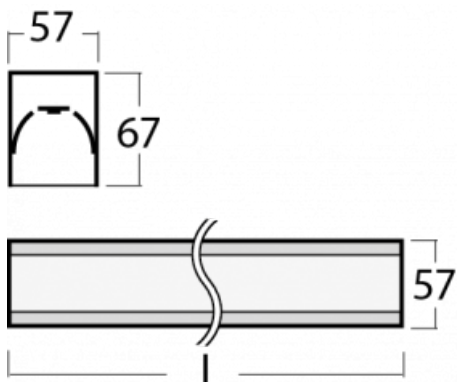

# Lina60-S

04S-200K-30GGTD/830, W

EPD®

Na svítidle Lina60-S s přímým typem vyzařování oceníte systém L-Click, který efektivně uspoří čas i finance. Jak? Modul se jednoduše zacvakne do profilu, odpadá tak náročná část práce při montáži. Navíc je zabráněno dotyku LED technologie, čímž se prodlužuje životnost. Osvětlovací systém Lina60-S je možné sestavit do nekonečných linií a rozmanitých tvarů. Kromě výkonu má i skvělou cenu. Využití najde v obchodních, společenských i veřejných prostorech.

## Technický výkres

Typ montáže	Vestavné, Přisazené, Nástěnné, Závěsné, Lištové
Typ vyzařování	Přímé
Tvar svítidla	Lineární
Barva svítidla	Bílá
Materiál	Hliník
Životnost	L90/B50 50 000 hodin
Záruka	5 let
Popis svítidla	Svítidlo vestavné/přisazené/nástěnné/závěsné/lištové
Rozměry	1683 mm × 57 mm × 67 mm
Hmotnost	4 kg
Světelný zdroj	LED MODUL
Druh optiky	Opálový difusor
Světelný tok*	4670 lm
Teplota chromatičnosti	3000 K teplá bílá
Měrný výkon	126 lm/W
MacAdam zdroje	2
Index podání barev	80
UGR max. X=4H Y=8H, ρ=70,50,20	26.4
Příkon svítidla*	37.2 W
Zapojení svítidla	Další druhy stmívání
Elektrické napětí	220-240V
Frekvence	50/60Hz