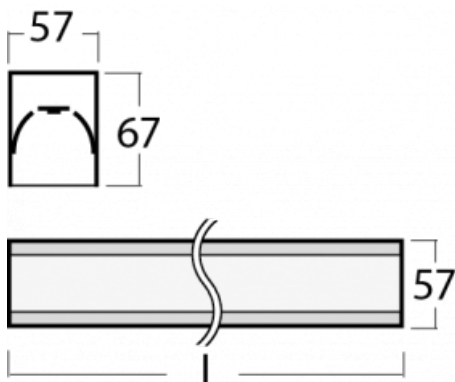

Svítidlo

Lina60-S

04S-200K-30GGE/830, S

EPD®

Na svítidle Lina60-S s přímým typem vyzařování oceníte systém L-Click, který efektivně uspoří čas i finance. Jak? Modul se jednoduše zacvakne do profilu, odpadá tak náročná část práce při montáži. Navíc je zabráněno dotyku LED technologie, čímž se prodlužuje životnost. Osvětlovací systém Lina60-S je možné sestavit do nekonečných linií a rozmanitých tvarů. Kromě výkonu má i skvělou cenu. Využití najde v obchodních, společenských i veřejných prostorech.

Technický výkres

Typ montáže	Vestavné, Přisazené, Nástěnné, Závěsné, Lištové
Typ vyzařování	Přímé
Tvar svítidla	Lineární
Barva svítidla	Stříbrná
Materiál	Hliník
Životnost	L90/B50 50 000 hodin
Záruka	60 měsíců
Popis svítidla	Svítidlo vestavné/přisazené/nástěnné/závěsné/lištové
Rozměry	1683 mm × 57 mm × 67 mm
Hmotnost	4 kg
Světelný zdroj	LED MODUL
Druh optiky	Opálový difusor
Světelný tok*	4670 lm ± 10 %
Teplota chromatičnosti	3000 K teplá bílá
Měrný výkon	126 lm/W
MacAdam zdroje	2
Index podání barev	80
UGR max. X=4H Y=8H, ρ=70,50,20	26.4
Příkon svítidla	37.2 W ± 10 %
Zapojení svítidla	Předřadník nestmívatelný
Elektrické napětí	220-240V
Frekvence	50/60Hz

⊕ CE IP 40

Křivka

Ke stažení[Montážní návod](#)[Fotografie](#)

Příslušenství

00-00300, N
lankový závěs 2000mm
-1 ks

00-00301, N
lankový závěs 4000mm
-1 ks

00-00302, N
lankový závěs 6000mm
-1 ks

00-00350, K
Kabel 3x0,75 1000mm

04-21307, S
závěsný modul pro
lištová svítidla; l =
2242mm