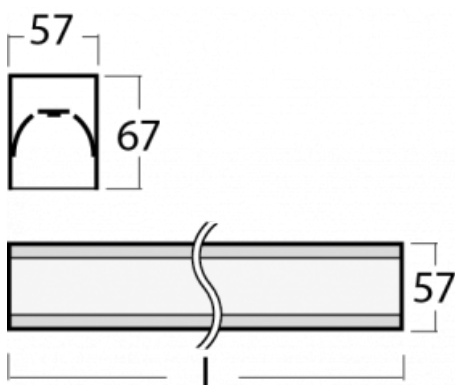

Svítidlo

Lina60-S

04S-200K-30GEE/840, W

EPD®

Na svítidle Lina60-S s přímým typem vyzařování oceníte systém L-Click, který efektivně uspoří čas i finance. Jak? Modul se jednoduše zacvakne do profilu, odpadá tak náročná část práce při montáži. Navíc je zabráněno dotyku LED technologie, čímž se prodlužuje životnost. Osvětlovací systém Lina60-S je možné sestavit do nekonečných linií a rozmanitých tvarů. Kromě výkonu má i skvělou cenu. Využití najde v obchodních, společenských i veřejných prostorech.

Technický výkres

Typ montáže	Vestavné, Přisazené, Nástěnné, Závěsné, Lištové
Typ vyzařování	Přímé
Tvar svítidla	Lineární
Barva svítidla	Bílá
Materiál	Hliník
Životnost	L90/B50 50 000 hodin
Záruka	5 let
Popis svítidla	Svítidlo vestavné/přisazené/nástěnné/závěsné/lištové
Rozměry	1683 mm × 57 mm × 67 mm
Hmotnost	4 kg
Světelný zdroj	LED MODUL
Druh optiky	Opálový difusor
Světelný tok*	3200 lm
Teplota chromatičnosti	4000 K studená bílá
Měrný výkon	144 lm/W
MacAdam zdroje	2
Index podání barev	80
UGR max. X=4H Y=8H, ρ=70,50,20	25.1
Příkon svítidla*	22.2 W
Zapojení svítidla	ON/OFF
Elektrické napětí	220-240V
Frekvence	50/60Hz

  IP 40

*±10 %

Křivka

Ke stažení[Montážní návod](#)[Fotografie](#)

Příslušenství

00-00300, N
lankový závěs 2000mm
-1 ks

00-00301, N
lankový závěs 4000mm
-1 ks

00-00302, N
lankový závěs 6000mm
-1 ks

04-21303, W
závěsný modul pro
lištová svítidla; l =
1122mm

04-21307, W
závěsný modul pro
lištová svítidla; l =
2242mm