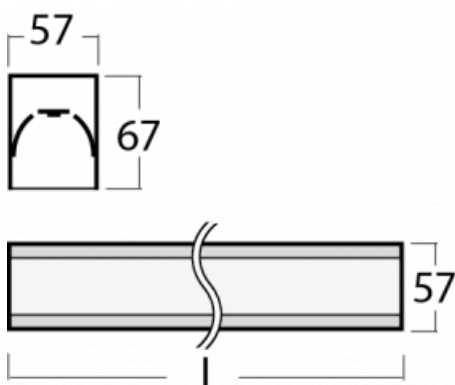

Svítidlo

Lina60-S

04S-200K-25GGD/830, B

EPD®

Na svítidle Lina60-S s přímým typem vyzařování oceníte systém L-Click, který efektivně uspoří čas i finance. Jak? Modul se jednoduše zacvakne do profilu, odpadá tak náročná část práce při montáži. Navíc je zabráněno dotyku LED technologie, čímž se prodlužuje životnost. Osvětlovací systém Lina60-S je možné sestavit do nekonečných linií a rozmanitých tvarů. Kromě výkonu má i skvělou cenu. Využití najde v obchodních, společenských i veřejných prostorech.

Technický výkres

Typ montáže	Vestavné, Přisazené, Nástěnné, Závěsné, Lištové
Typ vyzařování	Přímé
Tvar svítidla	Lineární
Barva svítidla	Černá
Materiál	Hliník
Životnost	L90/B50 50 000 hodin
Záruka	5 let
Popis svítidla	Svítidlo vestavné/přisazené/nástěnné/závěsné/lištové
Rozměry	1403 mm × 57 mm × 67 mm
Hmotnost	3.5 kg
Světelný zdroj	LED MODUL
Druh optiky	Opálový difusor
Světelný tok*	3890 lm
Teplota chromatičnosti	3000 K teplá bílá
Měrný výkon	125 lm/W
MacAdam zdroje	2
Index podání barev	80
UGR max. X=4H Y=8H, ρ=70,50,20	26.4
Příkon svítidla*	31 W
Zapojení svítidla	DALI
Elektrické napětí	220-240V
Frekvence	50/60Hz

⊕ CE IP 40

*±10 %

Křivka

Ke stažení[Montážní návod](#)[Fotografie](#)

Příslušenství

00-00300, N
lankový závěs 2000mm
-1 ks

00-00301, N
lankový závěs 4000mm
-1 ks

00-00302, N
lankový závěs 6000mm
-1 ks

00-00354, K
Kabel 5x0,75 1000mm

00-00355, K
Kabel 5x0,75 2000mm

00-00356, K
kabel 5x0,75 4000mm

00-00357, K
kabel 5x0,75 6000mm

00-00363, K
kabel 5x1,5 2000mm

00-00364, K
kabel 5x1,5 4000mm

00-00365, K
kabel 5x1,5 6000mm