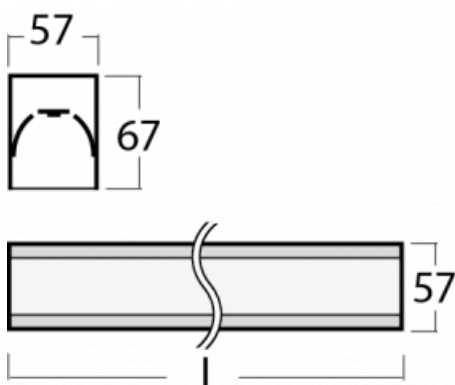

Svítidlo

Lina60-S

04S-200K-25GEE/840, B

EPD®

Na svítidle Lina60-S s přímým typem vyzařování oceníte systém L-Click, který efektivně uspoří čas i finance. Jak? Modul se jednoduše zacvakne do profilu, odpadá tak náročná část práce při montáži. Navíc je zabráněno dotyku LED technologie, čímž se prodlužuje životnost. Osvětlovací systém Lina60-S je možné sestavit do nekonečných linií a rozmanitých tvarů. Kromě výkonu má i skvělou cenu. Využití najde v obchodních, společenských i veřejných prostorech.

Technický výkres

Typ montáže	Vestavné, Přisazené, Nástěnné, Závěsné, Lištové
Typ vyzařování	Přímé
Tvar svítidla	Lineární
Barva svítidla	Černá
Materiál	Hliník
Životnost	L90/B50 50 000 hodin
Záruka	5 let
Popis svítidla	Svítidlo vestavné/přisazené/nástěnné/závěsné/lištové
Rozměry	1403 mm × 57 mm × 67 mm
Hmotnost	3.4 kg
Světelný zdroj	LED MODUL
Druh optiky	Opálový difusor
Světelný tok*	2670 lm
Teplota chromatičnosti	4000 K studená bílá
Měrný výkon	144 lm/W
MacAdam zdroje	2
Index podání barev	80
UGR max. X=4H Y=8H, ρ=70,50,20	24.4
Příkon svítidla*	18.5 W
Zapojení svítidla	ON/OFF
Elektrické napětí	220-240V
Frekvence	50/60Hz

⊕ CE IP 40

*±10 %

Křivka

Ke stažení[Montážní návod](#)[Fotografie](#)

Příslušenství

00-00300, N
lankový závěs 2000mm
-1 ks

00-00301, N
lankový závěs 4000mm
-1 ks

00-00302, N
lankový závěs 6000mm
-1 ks

04-21303, B
závěsný modul pro
lištová svítidla; l =
1122mm

04-21307, B
závěsný modul pro
lištová svítidla; l =
2242mm