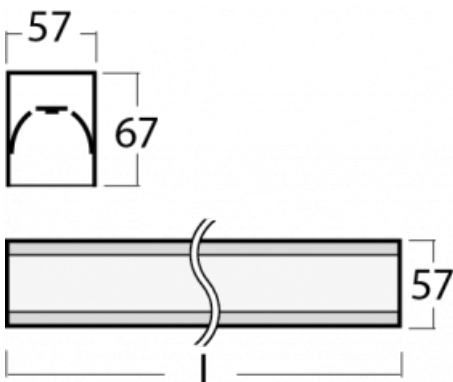

Svítidlo

Lina60-S

04S-200K-25GED/830, S

EPD®

Na svítidle Lina60-S s přímým typem vyzařování oceníte systém L-Click, který efektivně uspoří čas i finance. Jak? Modul se jednoduše zacvakne do profilu, odpadá tak náročná část práce při montáži. Navíc je zabráněno dotyku LED technologie, čímž se prodlužuje životnost. Osvětlovací systém Lina60-S je možné sestavit do nekonečných linií a rozmanitých tvarů. Kromě výkonu má i skvělou cenu. Využití najde v obchodních, společenských i veřejných prostorech.

Technický výkres

Typ montáže	Vestavné, Přisazené, Nástěnné, Závěsné, Lištové
Typ vyzařování	Přímé
Tvar svítidla	Lineární
Barva svítidla	Stříbrná
Materiál	Hliník
Životnost	L90/B50 50 000 hodin
Záruka	5 let
Popis svítidla	Svítidlo vestavné/přisazené/nástěnné/závěsné/lištové
Rozměry	1403 mm × 57 mm × 67 mm
Hmotnost	3.5 kg
Světelný zdroj	LED MODUL
Druh optiky	Opálový difusor
Světelný tok*	2540 lm
Teplota chromatičnosti	3000 K teplá bílá
Měrný výkon	137 lm/W
MacAdam zdroje	2
Index podání barev	80
UGR max. X=4H Y=8H, ρ=70,50,20	24.2
Příkon svítidla*	18.5 W
Zapojení svítidla	DALI
Elektrické napětí	220-240V
Frekvence	50/60Hz

⊕ CE IP 40

*±10 %

Křivka

Ke stažení[Montážní návod](#)[Fotografie](#)

Příslušenství

00-00300, N
lankový závěs 2000mm
-1 ks

00-00301, N
lankový závěs 4000mm
-1 ks

00-00302, N
lankový závěs 6000mm
-1 ks

00-00354, K
Kabel 5x0,75 1000mm

00-00355, K
Kabel 5x0,75 2000mm

00-00356, K
kabel 5x0,75 4000mm

00-00357, K
kabel 5x0,75 6000mm

00-00363, K
kabel 5x1,5 2000mm

00-00364, K
kabel 5x1,5 4000mm

00-00365, K
kabel 5x1,5 6000mm