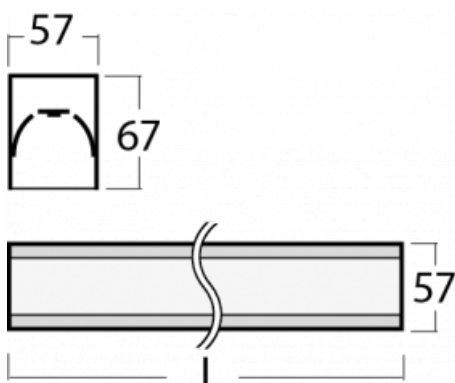

Svítidlo

Lina60-S

04S-200K-20GETD/830, W

EPD®

Na svítidle Lina60-S s přímým typem vyzařování oceníte systém L-Click, který efektivně uspoří čas i finance. Jak? Modul se jednoduše zacvakne do profilu, odpadá tak náročná část práce při montáži. Navíc je zabráněno dotyku LED technologie, čímž se prodlužuje životnost. Osvětlovací systém Lina60-S je možné sestavit do nekonečných linií a rozmanitých tvarů. Kromě výkonu má i skvělou cenu. Využití najde v obchodních, společenských i veřejných prostorech.

Technický výkres

Typ montáže	Vestavné, Přisazené, Nástěnné, Závěsné, Lištové
Typ vyzařování	Přímé
Tvar svítidla	Lineární
Barva svítidla	Bílá
Materiál	Hliník
Životnost	L90/B50 50 000 hodin
Záruka	5 let
Popis svítidla	Svítidlo vestavné/přisazené/nástěnné/závěsné/lištové
Rozměry	1122 mm × 57 mm × 67 mm
Hmotnost	2.8 kg
Světelný zdroj	LED MODUL
Druh optiky	Opálový difusor
Světelný tok*	2030 lm
Teplota chromatičnosti	3000 K teplá bílá
Měrný výkon	122 lm/W
MacAdam zdroje	2
Index podání barev	80
UGR max. X=4H Y=8H, ρ=70,50,20	24.9
Příkon svítidla*	16.6 W
Zapojení svítidla	Další druhy stmívání
Elektrické napětí	220-240V
Frekvence	50/60Hz

⊕ CE IP 40

*±10 %

Křivka

Ke stažení[Montážní návod](#)[Fotografie](#)

Příslušenství

00-00300, N
lankový závěs 2000mm
-1 ks

00-00301, N
lankový závěs 4000mm
-1 ks

00-00302, N
lankový závěs 6000mm
-1 ks

00-00354, K
Kabel 5x0,75 1000mm

00-00355, K
Kabel 5x0,75 2000mm

00-00356, K
kabel 5x0,75 4000mm

00-00357, K
kabel 5x0,75 6000mm

00-00363, K
kabel 5x1,5 2000mm

00-00364, K
kabel 5x1,5 4000mm

00-00365, K
kabel 5x1,5 6000mm