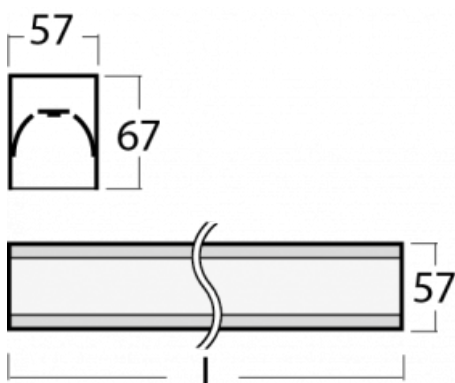

Svítidlo

Lina60-S

04S-200K-15GGE/840, S

EPD®

Na svítidle Lina60-S s přímým typem vyzařování oceníte systém L-Click, který efektivně uspoří čas i finance. Jak? Modul se jednoduše zacvakne do profilu, odpadá tak náročná část práce při montáži. Navíc je zabráněno dotyku LED technologie, čímž se prodlužuje životnost. Osvětlovací systém Lina60-S je možné sestavit do nekonečných linií a rozmanitých tvarů. Kromě výkonu má i skvělou cenu. Využití najde v obchodních, společenských i veřejných prostorech.

Technický výkres

Typ montáže	Vestavné, Přisazené, Nástěnné, Závěsné, Lištové
Typ vyzařování	Přímé
Tvar svítidla	Lineární
Barva svítidla	Stříbrná
Materiál	Hliník
Životnost	L90/B50 50 000 hodin
Záruka	60 měsíců
Popis svítidla	Svítidlo vestavné/přisazené/nástěnné/závěsné/lištové
Rozměry	842 mm × 57 mm × 67 mm
Hmotnost	2.2 kg
Světelný zdroj	LED MODUL
Druh optiky	Opálový difusor
Světelný tok*	2450 lm ± 10 %
Teplota chromatičnosti	4000 K studená bílá
Měrný výkon	132 lm/W
MacAdam zdroje	2
Index podání barev	80
UGR max. X=4H Y=8H, ρ=70,50,20	26.5
Příkon svítidla	18.6 W ± 10 %
Zapojení svítidla	Předřadník nestmívatelný
Elektrické napětí	220-240V
Frekvence	50/60Hz

⊕ CE IP 40

Křivka

Ke stažení[Montážní návod](#)[Fotografie](#)

Příslušenství

00-00300, N
lankový závěs 2000mm
-1 ks

00-00301, N
lankový závěs 4000mm
-1 ks

00-00302, N
lankový závěs 6000mm
-1 ks

00-00350, K
Kabel 3x0,75 1000mm

04-21307, S
závěsný modul pro
lištová svítidla; l =
2242mm