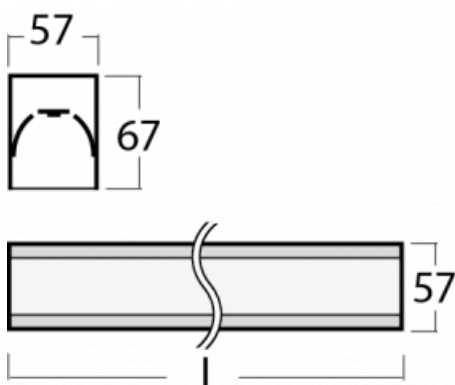

Svítidlo

Lina60-S

04S-200K-15GED/830, W

EPD®

Na svítidle Lina60-S s přímým typem vyzařování oceníte systém L-Click, který efektivně uspoří čas i finance. Jak? Modul se jednoduše zacvakne do profilu, odpadá tak náročná část práce při montáži. Navíc je zabráněno dotyku LED technologie, čímž se prodlužuje životnost. Osvětlovací systém Lina60-S je možné sestavit do nekonečných linií a rozmanitých tvarů. Kromě výkonu má i skvělou cenu. Využití najde v obchodních, společenských i veřejných prostorech.

Technický výkres

Typ montáže	Vestavné, Přisazené, Nástěnné, Závěsné, Lištové
Typ vyzařování	Přímé
Tvar svítidla	Lineární
Barva svítidla	Bílá
Materiál	Hliník
Životnost	L90/B50 50 000 hodin
Záruka	60 měsíců
Popis svítidla	Svítidlo vestavné/přisazené/nástěnné/závěsné/lištové
Rozměry	842 mm × 57 mm × 67 mm
Hmotnost	1.9 kg
Světelný zdroj	LED MODUL
Druh optiky	Opálový difusor
Světelný tok*	1520 lm ± 10 %
Teplota chromatičnosti	3000 K teplá bílá
Měrný výkon	137 lm/W
MacAdam zdroje	2
Index podání barev	80
UGR max. X=4H Y=8H, ρ=70,50,20	24.9
Příkon svítidla	11.1 W ± 10 %
Zapojení svítidla	Stmívatelné DALI
Elektrické napětí	220-240V
Frekvence	50/60Hz

⊕ CE IP 40

Křivka

Ke stažení[Montážní návod](#)[Fotografie](#)

Příslušenství

00-00300, N
lankový závěs 2000mm
-1 ks

00-00301, N
lankový závěs 4000mm
-1 ks

00-00302, N
lankový závěs 6000mm
-1 ks

00-00354, K
Kabel 5x0,75 1000mm

00-00355, K
Kabel 5x0,75 2000mm

00-00356, K
kabel 5x0,75 4000mm

00-00357, K
kabel 5x0,75 6000mm

00-00363, K
kabel 5x1,5 2000mm

00-00364, K
kabel 5x1,5 4000mm

00-00365, K
kabel 5x1,5 6000mm

00-00366, K
kabel 7x0,75 2000mm