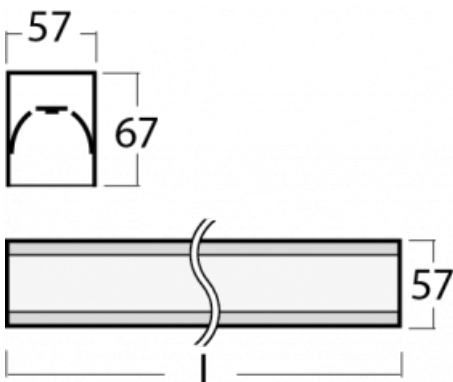

Svítidlo

Lina60-S

04S-200K-15GED/830, B

EPD®

Na svítidle Lina60-S s přímým typem vyzařování oceníte systém L-Click, který efektivně uspoří čas i finance. Jak? Modul se jednoduše zacvakne do profilu, odpadá tak náročná část práce při montáži. Navíc je zabráněno dotyku LED technologie, čímž se prodlužuje životnost. Osvětlovací systém Lina60-S je možné sestavit do nekonečných linií a rozmanitých tvarů. Kromě výkonu má i skvělou cenu. Využití najde v obchodních, společenských i veřejných prostorech.

Technický výkres

Typ montáže	Vestavné, Přisazené, Nástěnné, Závěsné, Lištové
Typ vyzařování	Přímé
Tvar svítidla	Lineární
Barva svítidla	Černá
Materiál	Hliník
Životnost	L90/B50 50 000 hodin
Záruka	5 let
Popis svítidla	Svítidlo vestavné/přisazené/nástěnné/závěsné/lištové
Rozměry	842 mm × 57 mm × 67 mm
Hmotnost	1.9 kg
Světelný zdroj	LED MODUL
Druh optiky	Opálový difusor
Světelný tok*	1520 lm
Teplota chromatičnosti	3000 K teplá bílá
Měrný výkon	137 lm/W
MacAdam zdroje	2
Index podání barev	80
UGR max. X=4H Y=8H, ρ=70,50,20	24.9
Příkon svítidla*	11.1 W
Zapojení svítidla	DALI
Elektrické napětí	220-240V
Frekvence	50/60Hz

⊕ CE IP 40

*±10 %

Křivka

Ke stažení

Montážní návod

Fotografie

Příslušenství

00-00300, N
lankový závěs 2000mm
-1 ks

00-00363, K
kabel 5x1,5 2000mm

00-00364, K
kabel 5x1,5 4000mm

00-00365, K
kabel 5x1,5 6000mm

00-00366, K
kabel 7x0,75 2000mm

00-00367, K
kabel 7x0,75 4000mm

00-00368, K
kabel 7x0,75 6000mm

00-00370, B
kališek stropní
80x80x32mm