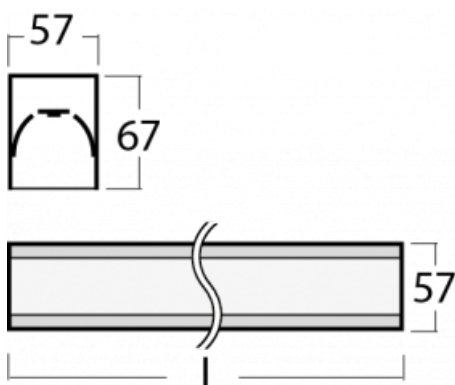

Svítidlo

Lina60-S

04S-200K-10GGTD/840, B

EPD®

Na svítidle Lina60-S s přímým typem vyzařování oceníte systém L-Click, který efektivně uspoří čas i finance. Jak? Modul se jednoduše zacvakne do profilu, odpadá tak náročná část práce při montáži. Navíc je zabráněno dotyku LED technologie, čímž se prodlužuje životnost. Osvětlovací systém Lina60-S je možné sestavit do nekonečných linií a rozmanitých tvarů. Kromě výkonu má i skvělou cenu. Využití najde v obchodních, společenských i veřejných prostorech.

Technický výkres

Typ montáže	Vestavné, Přisazené, Nástěnné, Závěsné, Lištové
Typ vyzařování	Přímé
Tvar svítidla	Lineární
Barva svítidla	Černá
Materiál	Hliník
Životnost	L90/B50 50 000 hodin
Záruka	5 let
Popis svítidla	Svítidlo vestavné/přisazené/nástěnné/závěsné/lištové
Rozměry	561 mm × 57 mm × 67 mm
Světelný zdroj	LED MODUL
Druh optiky	Opálový difusor
Světelný tok*	1630 lm
Teplota chromatičnosti	4000 K studená bílá
Měrný výkon	131 lm/W
MacAdam zdroje	2
Index podání barev	80
UGR max. X=4H Y=8H, ρ=70,50,20	26.5
Příkon svítidla*	12.4 W
Zapojení svítidla	Další druhy stmívání
Elektrické napětí	220-240V
Frekvence	50/60Hz

 CE IP 40

*±10 %

Křivka

Ke stažení

Montážní návod

Fotografie

Příslušenství

00-00300, N
lankový závěs 2000mm
-1 ks

00-00363, K
kabel 5x1,5 2000mm

00-00364, K
kabel 5x1,5 4000mm

00-00365, K
kabel 5x1,5 6000mm

00-00366, K
kabel 7x0,75 2000mm

00-00367, K
kabel 7x0,75 4000mm

00-00368, K
kabel 7x0,75 6000mm

00-00370, B
kališek stropní
80x80x32mm