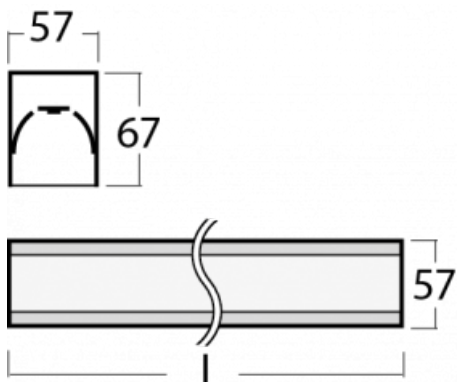

Svítidlo

Lina60-S

04S-200K-10GGTD/830, S

EPD®

Na svítidle Lina60-S s přímým typem vyzařování oceníte systém L-Click, který efektivně uspoří čas i finance. Jak? Modul se jednoduše zacvakne do profilu, odpadá tak náročná část práce při montáži. Navíc je zabráněno dotyku LED technologie, čímž se prodlužuje životnost. Osvětlovací systém Lina60-S je možné sestavit do nekonečných linií a rozmanitých tvarů. Kromě výkonu má i skvělou cenu. Využití najde v obchodních, společenských i veřejných prostorech.

Technický výkres

Typ montáže	Vestavné, Přisazené, Nástěnné, Závěsné, Lištové
Typ vyzařování	Přímé
Tvar svítidla	Lineární
Barva svítidla	Stříbrná
Materiál	Hliník
Životnost	L90/B50 50 000 hodin
Záruka	60 měsíců
Popis svítidla	Svítidlo vestavné/přisazené/nástěnné/závěsné/lištové
Rozměry	561 mm × 57 mm × 67 mm
Hmotnost	1.7 kg
Světelný zdroj	LED MODUL
Druh optiky	Opálový difusor
Světelný tok*	1550 lm ± 10 %
Teplota chromatičnosti	3000 K teplá bílá
Měrný výkon	125 lm/W
MacAdam zdroje	2
Index podání barev	80
UGR max. X=4H Y=8H, ρ=70,50,20	26.4
Příkon svítidla	12.4 W ± 10 %
Zapojení svítidla	Stmívatelné DALI nebo tlačítkem
Elektrické napětí	220-240V
Frekvence	50/60Hz

⊕ CE IP 40

Křivka

Ke stažení[Montážní návod](#)[Fotografie](#)

Příslušenství

00-00300, N
lankový závěs 2000mm
-1 ks

00-00301, N
lankový závěs 4000mm
-1 ks

00-00302, N
lankový závěs 6000mm
-1 ks

00-00354, K
Kabel 5x0,75 1000mm

00-00355, K
Kabel 5x0,75 2000mm

00-00356, K
kabel 5x0,75 4000mm

00-00357, K
kabel 5x0,75 6000mm

00-00363, K
kabel 5x1,5 2000mm

00-00364, K
kabel 5x1,5 4000mm

00-00365, K
kabel 5x1,5 6000mm

00-00366, K
kabel 7x0,75 2000mm