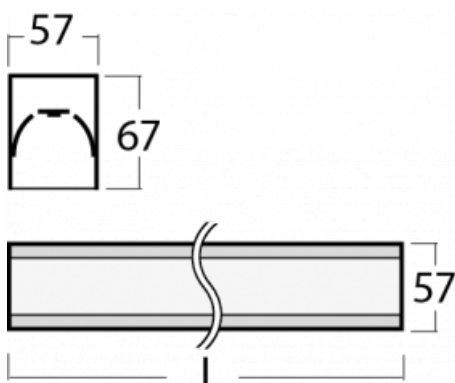

Svítidlo

Lina60-S

04S-200K-10GEE/830, S

EPD®

Na svítidle Lina60-S s přímým typem vyzařování oceníte systém L-Click, který efektivně uspoří čas i finance. Jak? Modul se jednoduše zacvakne do profilu, odpadá tak náročná část práce při montáži. Navíc je zabráněno dotyku LED technologie, čímž se prodlužuje životnost. Osvětlovací systém Lina60-S je možné sestavit do nekonečných linií a rozmanitých tvarů. Kromě výkonu má i skvělou cenu. Využití najde v obchodních, společenských i veřejných prostorech.

Technický výkres

Typ montáže	Vestavné, Přisazené, Nástěnné, Závěsné, Lištové
Typ vyzařování	Přímé
Tvar svítidla	Lineární
Barva svítidla	Stříbrná
Materiál	Hliník
Životnost	L90/B50 50 000 hodin
Záruka	60 měsíců
Popis svítidla	Svítidlo vestavné/přisazené/nástěnné/závěsné/lištové
Rozměry	561 mm × 57 mm × 67 mm
Hmotnost	1.64 kg
Světelný zdroj	LED MODUL
Druh optiky	Opálový difusor
Světelný tok*	1010 lm ± 10 %
Teplota chromatičnosti	3000 K teplá bílá
Měrný výkon	136 lm/W
MacAdam zdroje	2
Index podání barev	80
UGR max. X=4H Y=8H, ρ=70,50,20	24.9
Příkon svítidla	7.4 W ± 10 %
Zapojení svítidla	Předřadník nestmívatelný
Elektrické napětí	220-240V
Frekvence	50/60Hz

⊕ CE IP 40

Křivka

Ke stažení[Montážní návod](#)[Fotografie](#)

Příslušenství

00-00300, N
lankový závěs 2000mm
-1 ks

00-00301, N
lankový závěs 4000mm
-1 ks

00-00302, N
lankový závěs 6000mm
-1 ks

00-00350, K
Kabel 3x0,75 1000mm

04-21307, S
závěsný modul pro
lištová svítidla; l =
2242mm