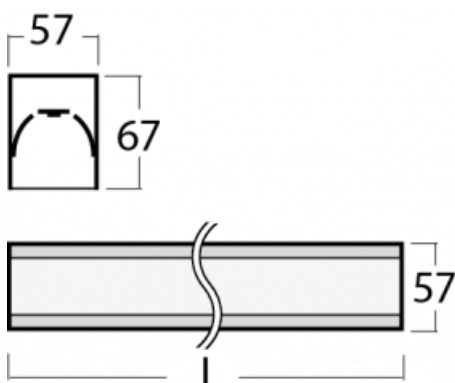

Svítidlo

Lina60-S

04S-200I-80GGTD/840, B

EPD®

Na svítidle Lina60-S s přímým typem vyzařování oceníte systém L-Click, který efektivně uspoří čas i finance. Jak? Modul se jednoduše zacvakne do profilu, odpadá tak náročná část práce při montáži. Navíc je zabráněno dotyku LED technologie, čímž se prodlužuje životnost. Osvětlovací systém Lina60-S je možné sestavit do nekonečných linií a rozmanitých tvarů. Kromě výkonu má i skvělou cenu. Využití najde v obchodních, společenských i veřejných prostorech.

Technický výkres

Typ montáže	Vestavné, Přisazené, Nástěnné, Závěsné, Lištové
Typ vyzařování	Přímé
Tvar svítidla	Lineární
Barva svítidla	Černá
Materiál	Hliník
Životnost	L90/B50 50 000 hodin
Záruka	60 měsíců
Popis svítidla	Svítidlo vestavné/přisazené/nástěnné/závěsné/lištové
Rozměry	4488 mm × 57 mm × 67 mm
Světelný zdroj	LED MODUL
Druh optiky	Mikroprisma
Světelný tok*	10910 lm ± 10 %
Teplota chromatičnosti	4000 K studená bílá
Měrný výkon	110 lm/W
MacAdam zdroje	2
Index podání barev	80
UGR max. X=4H Y=8H, ρ=70,50,20	22.1
Příkon svítidla	99.2 W ± 10 %
Zapojení svítidla	Stmívatelné DALI nebo tlačítkem
Elektrické napětí	220-240V
Frekvence	50/60Hz

  IP 40

Křivka

Ke stažení[Montážní návod](#)[Fotografie](#)

Příslušenství

00-00300, N
lankový závěs 2000mm
-1 ks

00-00301, N
lankový závěs 4000mm
-1 ks

00-00302, N
lankový závěs 6000mm
-1 ks

00-00354, K
Kabel 5x0,75 1000mm

00-00355, K
Kabel 5x0,75 2000mm

00-00356, K
kabel 5x0,75 4000mm

00-00357, K
kabel 5x0,75 6000mm

00-00363, K
kabel 5x1,5 2000mm

00-00364, K
kabel 5x1,5 4000mm

00-00365, K
kabel 5x1,5 6000mm

00-00366, K
kabel 7x0,75 2000mm