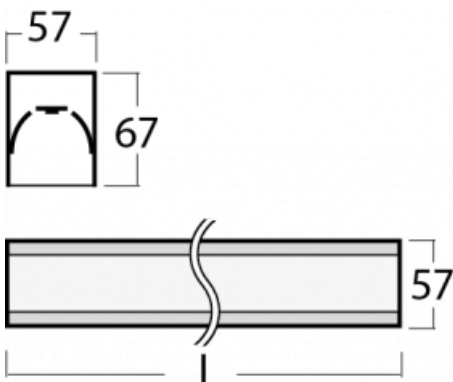

Svítidlo

Lina60-S

04S-200I-80GGD/830, S

EPD®

Na svítidle Lina60-S s přímým typem vyzařování oceníte systém L-Click, který efektivně uspoří čas i finance. Jak? Modul se jednoduše zacvakne do profilu, odpadá tak náročná část práce při montáži. Navíc je zabráněno dotyku LED technologie, čímž se prodlužuje životnost. Osvětlovací systém Lina60-S je možné sestavit do nekonečných linií a rozmanitých tvarů. Kromě výkonu má i skvělou cenu. Využití najde v obchodních, společenských i veřejných prostorech.

Technický výkres

Typ montáže	Vestavné, Přisazené, Nástěnné, Závěsné, Lištové
Typ vyzařování	Přímé
Tvar svítidla	Lineární
Barva svítidla	Stříbrná
Materiál	Hliník
Životnost	L90/B50 50 000 hodin
Záruka	60 měsíců
Popis svítidla	Svítidlo vestavné/přisazené/nástěnné/závěsné/lištové
Rozměry	4488 mm × 57 mm × 67 mm
Světelný zdroj	LED MODUL
Druh optiky	Mikroprisma
Světelný tok*	10390 lm ± 10 %
Teplota chromatičnosti	3000 K teplá bílá
Měrný výkon	105 lm/W
MacAdam zdroje	2
Index podání barev	80
UGR max. X=4H Y=8H, ρ=70,50,20	21.9
Příkon svítidla	99.2 W ± 10 %
Zapojení svítidla	Stmívatelné DALI
Elektrické napětí	220-240V
Frekvence	50/60Hz

  IP 40

Křivka

Ke stažení[Montážní návod](#)[Fotografie](#)

Příslušenství

00-00300, N
lankový závěs 2000mm
-1 ks

00-00301, N
lankový závěs 4000mm
-1 ks

00-00302, N
lankový závěs 6000mm
-1 ks

00-00354, K
Kabel 5x0,75 1000mm

00-00355, K
Kabel 5x0,75 2000mm

00-00356, K
kabel 5x0,75 4000mm

00-00357, K
kabel 5x0,75 6000mm

00-00363, K
kabel 5x1,5 2000mm

00-00364, K
kabel 5x1,5 4000mm

00-00365, K
kabel 5x1,5 6000mm

00-00366, K
kabel 7x0,75 2000mm