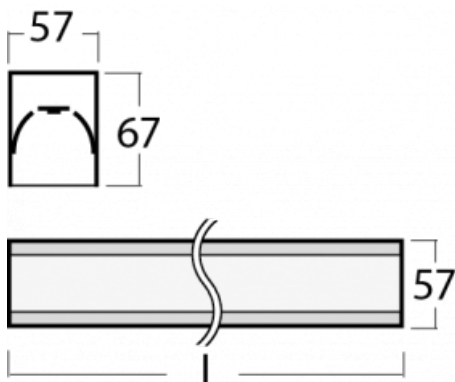

Svítidlo

Lina60-S

04S-200I-80GEE/830, S

EPD®

Na svítidle Lina60-S s přímým typem vyzařování oceníte systém L-Click, který efektivně uspoří čas i finance. Jak? Modul se jednoduše zacvakne do profilu, odpadá tak náročná část práce při montáži. Navíc je zabráněno dotyku LED technologie, čímž se prodlužuje životnost. Osvětlovací systém Lina60-S je možné sestavit do nekonečných linií a rozmanitých tvarů. Kromě výkonu má i skvělou cenu. Využití najde v obchodních, společenských i veřejných prostorech.

Technický výkres

Typ montáže	Vestavné, Přisazené, Nástěnné, Závěsné, Lištové
Typ vyzařování	Přímé
Tvar svítidla	Lineární
Barva svítidla	Stříbrná
Materiál	Hliník
Životnost	L90/B50 50 000 hodin
Záruka	5 let
Popis svítidla	Svítidlo vestavné/přisazené/nástěnné/závěsné/lištové
Rozměry	4488 mm × 57 mm × 67 mm
Světelný zdroj	LED MODUL
Druh optiky	Mikroprisma
Světelný tok*	3610 lm
Teplota chromatičnosti	3000 K teplá bílá
Měrný výkon	116 lm/W
MacAdam zdroje	2
Index podání barev	80
UGR max. X=4H Y=8H, ρ=70,50,20	18.2
Příkon svítidla*	31.2 W
Zapojení svítidla	ON/OFF
Elektrické napětí	220-240V
Frekvence	50/60Hz

⊕ CE IP 40

*±10 %

Křivka

Ke stažení[Montážní návod](#)[Fotografie](#)

Příslušenství

00-00300, N
lankový závěs 2000mm
-1 ks

00-00301, N
lankový závěs 4000mm
-1 ks

00-00302, N
lankový závěs 6000mm
-1 ks

04-21303, S
závěsný modul pro
lištová svítidla; l =
1122mm

04-21307, S
závěsný modul pro
lištová svítidla; l =
2242mm