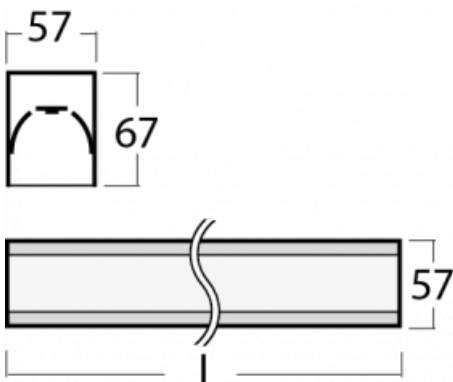

Svítidlo

Lina60-S

04S-200I-80GEE/830, B

EPD®

Na svítidle Lina60-S s přímým typem vyzařování oceníte systém L-Click, který efektivně uspoří čas i finance. Jak? Modul se jednoduše zacvakne do profilu, odpadá tak náročná část práce při montáži. Navíc je zabráněno dotyku LED technologie, čímž se prodlužuje životnost. Osvětlovací systém Lina60-S je možné sestavit do nekonečných linií a rozmanitých tvarů. Kromě výkonu má i skvělou cenu. Využití najde v obchodních, společenských i veřejných prostorech.

Technický výkres

Typ montáže	Vestavné, Přisazené, Nástěnné, Závěsné, Lištové
Typ vyzařování	Přímé
Tvar svítidla	Lineární
Barva svítidla	Černá
Materiál	Hliník
Životnost	L90/B50 50 000 hodin
Záruka	5 let
Popis svítidla	Svítidlo vestavné/přisazené/nástěnné/závěsné/lištové
Rozměry	4488 mm × 57 mm × 67 mm
Světelný zdroj	LED MODUL
Druh optiky	Mikroprisma
Světelný tok*	3610 lm
Teplota chromatičnosti	3000 K teplá bílá
Měrný výkon	116 lm/W
MacAdam zdroje	2
Index podání barev	80
UGR max. X=4H Y=8H, ρ=70,50,20	18.2
Příkon svítidla*	31.2 W
Zapojení svítidla	ON/OFF
Elektrické napětí	220-240V
Frekvence	50/60Hz

 CE IP 40

*±10 %

Křivka

Ke stažení[Montážní návod](#)[Fotografie](#)

Příslušenství

00-00300, N
lankový závěs 2000mm
-1 ks

00-00301, N
lankový závěs 4000mm
-1 ks

00-00302, N
lankový závěs 6000mm
-1 ks

04-21303, B
závěsný modul pro
lištová svítidla; l =
1122mm

04-21307, B
závěsný modul pro
lištová svítidla; l =
2242mm