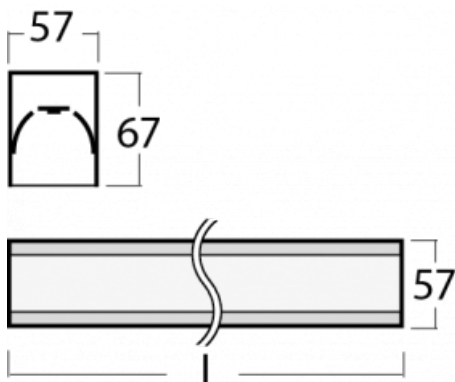

Svítidlo

Lina60-S

04S-200I-60GED/830, B

EPD®

Na svítidle Lina60-S s přímým typem vyzařování oceníte systém L-Click, který efektivně uspoří čas i finance. Jak? Modul se jednoduše zacvakne do profilu, odpadá tak náročná část práce při montáži. Navíc je zabráněno dotyku LED technologie, čímž se prodlužuje životnost. Osvětlovací systém Lina60-S je možné sestavit do nekonečných linií a rozmanitých tvarů. Kromě výkonu má i skvělou cenu. Využití najde v obchodních, společenských i veřejných prostorech.

Technický výkres

Typ montáže	Vestavné, Přisazené, Nástěnné, Závěsné, Lištové
Typ vyzařování	Přímé
Tvar svítidla	Lineární
Barva svítidla	Černá
Materiál	Hliník
Životnost	L90/B50 50 000 hodin
Záruka	60 měsíců
Popis svítidla	Svítidlo vestavné/přisazené/nástěnné/závěsné/lištové
Rozměry	3366 mm × 57 mm × 67 mm
Světelný zdroj	LED MODUL
Druh optiky	Mikroprisma
Světelný tok*	2700 lm ± 10 %
Teplota chromatičnosti	3000 K teplá bílá
Měrný výkon	115 lm/W
MacAdam zdroje	2
Index podání barev	80
UGR max. X=4H Y=8H, ρ=70,50,20	18.2
Příkon svítidla	23.4 W ± 10 %
Zapojení svítidla	Stmívatelné DALI
Elektrické napětí	220-240V
Frekvence	50/60Hz

 **CE** IP 40

Křivka

Ke stažení[Montážní návod](#)[Fotografie](#)

Příslušenství

00-00300, N
lankový závěs 2000mm
-1 ks

00-00301, N
lankový závěs 4000mm
-1 ks

00-00302, N
lankový závěs 6000mm
-1 ks

00-00354, K
Kabel 5x0,75 1000mm

00-00355, K
Kabel 5x0,75 2000mm

00-00356, K
kabel 5x0,75 4000mm

00-00357, K
kabel 5x0,75 6000mm

00-00363, K
kabel 5x1,5 2000mm

00-00364, K
kabel 5x1,5 4000mm

00-00365, K
kabel 5x1,5 6000mm

00-00366, K
kabel 7x0,75 2000mm