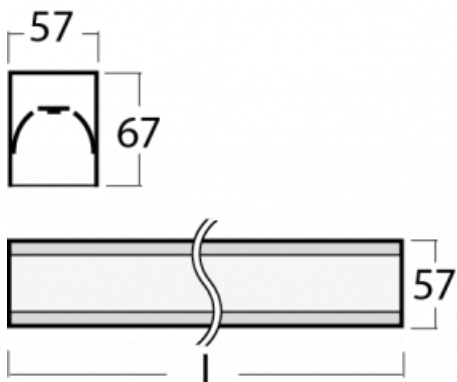

Svítidlo

Lina60-S

04S-200I-50GGE/840, B

EPD®

Na svítidle Lina60-S s přímým typem vyzařování oceníte systém L-Click, který efektivně uspoří čas i finance. Jak? Modul se jednoduše zacvakne do profilu, odpadá tak náročná část práce při montáži. Navíc je zabráněno dotyku LED technologie, čímž se prodlužuje životnost. Osvětlovací systém Lina60-S je možné sestavit do nekonečných linií a rozmanitých tvarů. Kromě výkonu má i skvělou cenu. Využití najde v obchodních, společenských i veřejných prostorech.

Technický výkres

Typ montáže	Vestavné, Přisazené, Nástěnné, Závěsné, Lištové
Typ vyzařování	Přímé
Tvar svítidla	Lineární
Barva svítidla	Černá
Materiál	Hliník
Životnost	L90/B50 50 000 hodin
Záruka	60 měsíců
Popis svítidla	Svítidlo vestavné/přisazené/nástěnné/závěsné/lištové
Rozměry	2805 mm × 57 mm × 67 mm
Hmotnost	7.2 kg
Světelný zdroj	LED MODUL
Druh optiky	Mikroprisma
Světelný tok*	6820 lm ± 10 %
Teplota chromatičnosti	4000 K studená bílá
Měrný výkon	110 lm/W
MacAdam zdroje	2
Index podání barev	80
UGR max. X=4H Y=8H, ρ=70,50,20	22.1
Příkon svítidla	62 W ± 10 %
Zapojení svítidla	Předřadník nestmívatelný
Elektrické napětí	220-240V
Frekvence	50/60Hz

⊕ CE IP 40

Křivka

Ke stažení[Montážní návod](#)[Fotografie](#)

Příslušenství

00-00300, N
lankový závěs 2000mm
-1 ks

00-00301, N
lankový závěs 4000mm
-1 ks

00-00302, N
lankový závěs 6000mm
-1 ks

00-00350, K
Kabel 3x0,75 1000mm

04-21307, B
závěsný modul pro
lištová svítidla; l =
2242mm