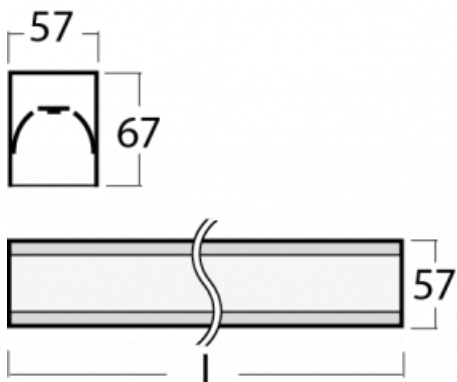

Svítidlo

Lina60-S

04S-200I-50GEE/830, S

EPD®

Na svítidle Lina60-S s přímým typem vyzařování oceníte systém L-Click, který efektivně uspoří čas i finance. Jak? Modul se jednoduše zacvakne do profilu, odpadá tak náročná část práce při montáži. Navíc je zabráněno dotyku LED technologie, čímž se prodlužuje životnost. Osvětlovací systém Lina60-S je možné sestavit do nekonečných linií a rozmanitých tvarů. Kromě výkonu má i skvělou cenu. Využití najde v obchodních, společenských i veřejných prostorech.

Technický výkres

Typ montáže	Vestavné, Přisazené, Nástěnné, Závěsné, Lištové
Typ vyzařování	Přímé
Tvar svítidla	Lineární
Barva svítidla	Stříbrná
Materiál	Hliník
Životnost	L90/B50 50 000 hodin
Záruka	60 měsíců
Popis svítidla	Svítidlo vestavné/přisazené/nástěnné/závěsné/lištové
Rozměry	2805 mm × 57 mm × 67 mm
Hmotnost	7.2 kg
Světelný zdroj	LED MODUL
Druh optiky	Mikroprisma
Světelný tok*	2250 lm ± 10 %
Teplota chromatičnosti	3000 K teplá bílá
Měrný výkon	115 lm/W
MacAdam zdroje	2
Index podání barev	80
UGR max. X=4H Y=8H, ρ=70,50,20	18.2
Příkon svítidla	19.5 W ± 10 %
Zapojení svítidla	Předřadník nestmívatelný
Elektrické napětí	220-240V
Frekvence	50/60Hz

⊕ CE IP 40

Křivka

Ke stažení

Montážní návod

Fotografie

Příslušenství

00-00300, N
lankový závěs 2000mm
-1 ks

00-00301, N
lankový závěs 4000mm
-1 ks

04-21303, S
závěsný modul pro
lištová svítidla; l =
1122mm

04-21307, S
závěsný modul pro
lištová svítidla; l =
2242mm