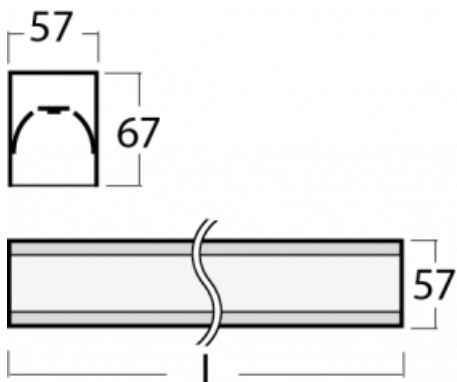

Svítidlo

Lina60-S

04S-200I-50GEE/830, S

EPD®

Na svítidle Lina60-S s přímým typem vyzařování oceníte systém L-Click, který efektivně uspoří čas i finance. Jak? Modul se jednoduše zacvakne do profilu, odpadá tak náročná část práce při montáži. Navíc je zabráněno dotyku LED technologie, čímž se prodlužuje životnost. Osvětlovací systém Lina60-S je možné sestavit do nekonečných linií a rozmanitých tvarů. Kromě výkonu má i skvělou cenu. Využití najde v obchodních, společenských i veřejných prostorech.

Technický výkres

Typ montáže	Vestavné, Přisazené, Nástěnné, Závěsné, Lištové
Typ vyzařování	Přímé
Tvar svítidla	Lineární
Barva svítidla	Stříbrná
Materiál	Hliník
Životnost	L90/B50 50 000 hodin
Záruka	5 let
Popis svítidla	Svítidlo vestavné/přisazené/nástěnné/závěsné/lištové
Rozměry	2805 mm × 57 mm × 67 mm
Hmotnost	7.2 kg
Světelný zdroj	LED MODUL
Druh optiky	Mikroprisma
Světelný tok*	2250 lm
Teplota chromatičnosti	3000 K teplá bílá
Měrný výkon	115 lm/W
MacAdam zdroje	2
Index podání barev	80
UGR max. X=4H Y=8H, ρ=70,50,20	18.2
Příkon svítidla*	19.5 W
Zapojení svítidla	ON/OFF
Elektrické napětí	220-240V
Frekvence	50/60Hz

⊕ CE IP 40

*±10 %

Křivka

Ke stažení[Montážní návod](#)[Fotografie](#)

Příslušenství

00-00300, N
lankový závěs 2000mm
-1 ks

00-00301, N
lankový závěs 4000mm
-1 ks

00-00302, N
lankový závěs 6000mm
-1 ks

04-21303, S
závěsný modul pro
lištová svítidla; l =
1122mm

04-21307, S
závěsný modul pro
lištová svítidla; l =
2242mm