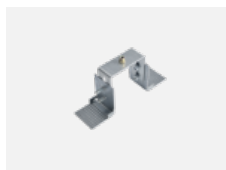

00-20700, S
2 ks úchytu na stěnu
Lipo/Lina

04-00200, N
spoj přímý

04-01200, F
příslušenství k
demontáži el. modulu z
profilu

04-20101, S
2xkoncovka - kov,
5pól.svorkovnice,
průchodka

04-20103, S
2xkoncovka - plast,
5pól.svorkovnice,
průchodka