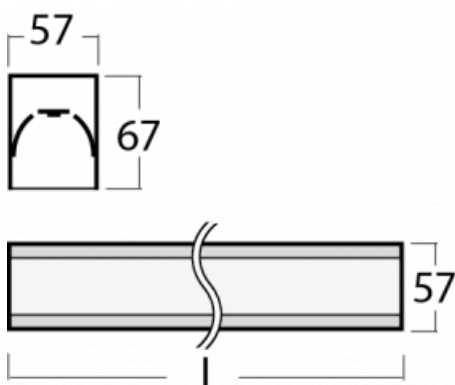

Svítidlo

Lina60-S

04S-200I-40GEE/830, W

EPD®

Na svítidle Lina60-S s přímým typem vyzařování oceníte systém L-Click, který efektivně uspoří čas i finance. Jak? Modul se jednoduše zacvakne do profilu, odpadá tak náročná část práce při montáži. Navíc je zabráněno dotyku LED technologie, čímž se prodlužuje životnost. Osvětlovací systém Lina60-S je možné sestavit do nekonečných linií a rozmanitých tvarů. Kromě výkonu má i skvělou cenu. Využití najde v obchodních, společenských i veřejných prostorech.

Technický výkres

Typ montáže	Vestavné, Přisazené, Nástěnné, Závěsné, Lištové
Typ vyzařování	Přímé
Tvar svítidla	Lineární
Barva svítidla	Bílá
Materiál	Hliník
Životnost	L90/B50 50 000 hodin
Záruka	5 let
Popis svítidla	Svítidlo vestavné/přisazené/nástěnné/závěsné/lištové
Rozměry	2244 mm × 57 mm × 67 mm
Hmotnost	6.9 kg
Světelný zdroj	LED MODUL
Druh optiky	Mikroprisma
Světelný tok*	1800 lm
Teplota chromatičnosti	3000 K teplá bílá
Měrný výkon	115 lm/W
MacAdam zdroje	2
Index podání barev	80
UGR max. X=4H Y=8H, ρ=70,50,20	18.2
Příkon svítidla*	15.6 W
Zapojení svítidla	ON/OFF
Elektrické napětí	220-240V
Frekvence	50/60Hz

⊕ CE IP 40

*±10 %

Křivka

Ke stažení[Montážní návod](#)[Fotografie](#)

Příslušenství

00-00300, N
lankový závěs 2000mm
-1 ks

00-00301, N
lankový závěs 4000mm
-1 ks

00-00302, N
lankový závěs 6000mm
-1 ks

04-21303, W
závěsný modul pro
lištová svítidla; l =
1122mm

04-21307, W
závěsný modul pro
lištová svítidla; l =
2242mm