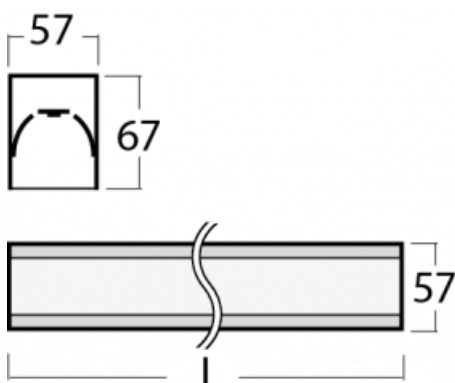

# Lina60-S

04S-200I-35GGM3/840, B

EPD®

Na svítidle Lina60-S s přímým typem vyzařování oceníte systém L-Click, který efektivně uspoří čas i finance. Jak? Modul se jednoduše zacvakne do profilu, odpadá tak náročná část práce při montáži. Navíc je zabráněno dotyku LED technologie, čímž se prodlužuje životnost. Osvětlovací systém Lina60-S je možné sestavit do nekonečných linií a rozmanitých tvarů. Kromě výkonu má i skvělou cenu. Využití najde v obchodních, společenských i veřejných prostorech.

## Technický výkres

Typ montáže	Vestavné, Přisazené, Nástěnné, Závěsné, Lištové
Typ vyzařování	Přímé
Tvar svítidla	Lineární
Barva svítidla	Černá
Materiál	Hliník
Životnost	L90/B50 50 000 hodin
Záruka	5 let
Popis svítidla	Svítidlo vestavné/přisazené/nástěnné/závěsné/lištové
Rozměry	1964 mm × 57 mm × 67 mm
Světelný zdroj	LED MODUL
Druh optiky	Mikroprisma
Světelný tok*	4770 lm
Teplota chromatičnosti	4000 K studená bílá
Měrný výkon	110 lm/W
MacAdam zdroje	2
Index podání barev	80
UGR max. X=4H Y=8H, ρ=70,50,20	22.1
Příkon svítidla*	43.4 W
Zapojení svítidla	ON/OFF + 3h nouze
Elektrické napětí	220-240V
Frekvence	50/60Hz