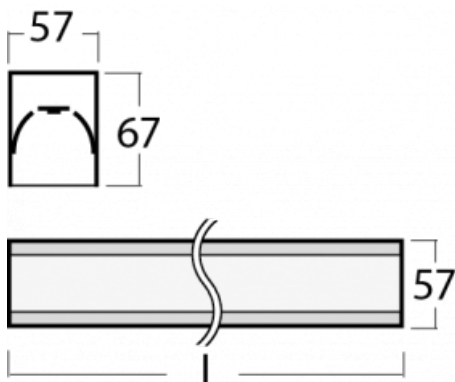

Svítidlo

Lina60-S

04S-200I-35GGE/840, W

EPD®

Na svítidle Lina60-S s přímým typem vyzařování oceníte systém L-Click, který efektivně uspoří čas i finance. Jak? Modul se jednoduše zacvakne do profilu, odpadá tak náročná část práce při montáži. Navíc je zabráněno dotyku LED technologie, čímž se prodlužuje životnost. Osvětlovací systém Lina60-S je možné sestavit do nekonečných linií a rozmanitých tvarů. Kromě výkonu má i skvělou cenu. Využití najde v obchodních, společenských i veřejných prostorech.

Technický výkres

Typ montáže	Vestavné, Přisazené, Nástěnné, Závěsné, Lištové
Typ vyzařování	Přímé
Tvar svítidla	Lineární
Barva svítidla	Bílá
Materiál	Hliník
Životnost	L90/B50 50 000 hodin
Záruka	60 měsíců
Popis svítidla	Svítidlo vestavné/přisazené/nástěnné/závěsné/lištové
Rozměry	1964 mm × 57 mm × 67 mm
Hmotnost	4.9 kg
Světelný zdroj	LED MODUL
Druh optiky	Mikroprisma
Světelný tok*	4770 lm ± 10 %
Teplota chromatičnosti	4000 K studená bílá
Měrný výkon	110 lm/W
MacAdam zdroje	2
Index podání barev	80
UGR max. X=4H Y=8H, ρ=70,50,20	22.1
Příkon svítidla	43.4 W ± 10 %
Zapojení svítidla	Předřadník nestmívatelný
Elektrické napětí	220-240V
Frekvence	50/60Hz

⊕ CE IP 40

Ke stažení[Montážní návod](#)[Fotografie](#)

Příslušenství

00-00300, N
lankový závěs 2000mm
-1 ks

00-00301, N
lankový závěs 4000mm
-1 ks

00-00302, N
lankový závěs 6000mm
-1 ks

00-00350, K
Kabel 3x0,75 1000mm

04-21307, W
závěsný modul pro
lištová svítidla; l =
2242mm