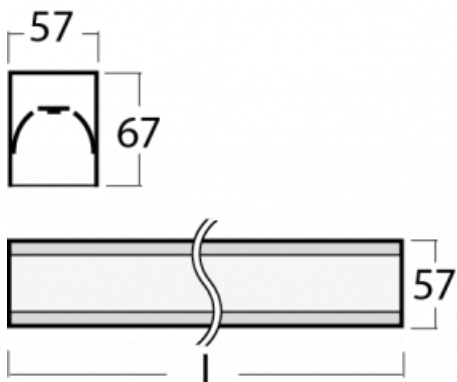

Svítidlo

Lina60-S

04S-200I-35GEE/830, W

EPD®

Na svítidle Lina60-S s přímým typem vyzařování oceníte systém L-Click, který efektivně uspoří čas i finance. Jak? Modul se jednoduše zacvakne do profilu, odpadá tak náročná část práce při montáži. Navíc je zabráněno dotyku LED technologie, čímž se prodlužuje životnost. Osvětlovací systém Lina60-S je možné sestavit do nekonečných linií a rozmanitých tvarů. Kromě výkonu má i skvělou cenu. Využití najde v obchodních, společenských i veřejných prostorech.

Technický výkres

Typ montáže	Vestavné, Přisazené, Nástěnné, Závěsné, Lištové
Typ vyzařování	Přímé
Tvar svítidla	Lineární
Barva svítidla	Bílá
Materiál	Hliník
Životnost	L90/B50 50 000 hodin
Záruka	60 měsíců
Popis svítidla	Svítidlo vestavné/přisazené/nástěnné/závěsné/lištové
Rozměry	1964 mm × 57 mm × 67 mm
Hmotnost	3.5 kg
Světelný zdroj	LED MODUL
Druh optiky	Mikroprisma
Světelný tok*	1580 lm ± 10 %
Teplota chromatičnosti	3000 K teplá bílá
Měrný výkon	115 lm/W
MacAdam zdroje	2
Index podání barev	80
UGR max. X=4H Y=8H, ρ=70,50,20	18.2
Příkon svítidla	13.7 W ± 10 %
Zapojení svítidla	Předřadník nestmívatelný
Elektrické napětí	220-240V
Frekvence	50/60Hz

⊕ CE IP 40

Křivka

Ke stažení[Montážní návod](#)[Fotografie](#)

Příslušenství

00-00300, N
lankový závěs 2000mm
-1 ks

00-00301, N
lankový závěs 4000mm
-1 ks

00-00302, N
lankový závěs 6000mm
-1 ks

00-00350, K
Kabel 3x0,75 1000mm

04-21307, W
závěsný modul pro
lištová svítidla; l =
2242mm