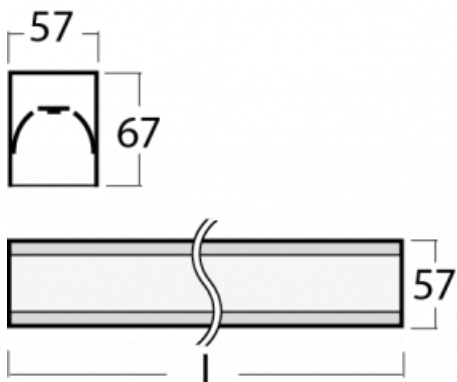

Svítidlo

Lina60-S

04S-200I-35GED/830, S

EPD®

Na svítidle Lina60-S s přímým typem vyzařování oceníte systém L-Click, který efektivně uspoří čas i finance. Jak? Modul se jednoduše zacvakne do profilu, odpadá tak náročná část práce při montáži. Navíc je zabráněno dotyku LED technologie, čímž se prodlužuje životnost. Osvětlovací systém Lina60-S je možné sestavit do nekonečných linií a rozmanitých tvarů. Kromě výkonu má i skvělou cenu. Využití najde v obchodních, společenských i veřejných prostorech.

Technický výkres

Typ montáže	Vestavné, Přisazené, Nástěnné, Závěsné, Lištové
Typ vyzařování	Přímé
Tvar svítidla	Lineární
Barva svítidla	Stříbrná
Materiál	Hliník
Životnost	L90/B50 50 000 hodin
Záruka	5 let
Popis svítidla	Svítidlo vestavné/přisazené/nástěnné/závěsné/lištové
Rozměry	1964 mm × 57 mm × 67 mm
Světelný zdroj	LED MODUL
Druh optiky	Mikroprisma
Světelný tok*	1580 lm
Teplota chromatičnosti	3000 K teplá bílá
Měrný výkon	115 lm/W
MacAdam zdroje	2
Index podání barev	80
UGR max. X=4H Y=8H, ρ=70,50,20	18.2
Příkon svítidla*	13.7 W
Zapojení svítidla	DALI
Elektrické napětí	220-240V
Frekvence	50/60Hz

⊕ CE IP 40

*±10 %

Křivka

Ke stažení[Montážní návod](#)[Fotografie](#)

Příslušenství

00-00300, N
lankový závěs 2000mm
-1 ks

00-00301, N
lankový závěs 4000mm
-1 ks

00-00302, N
lankový závěs 6000mm
-1 ks

00-00354, K
Kabel 5x0,75 1000mm

00-00355, K
Kabel 5x0,75 2000mm

00-00356, K
kabel 5x0,75 4000mm

00-00357, K
kabel 5x0,75 6000mm

00-00363, K
kabel 5x1,5 2000mm

00-00364, K
kabel 5x1,5 4000mm

00-00365, K
kabel 5x1,5 6000mm