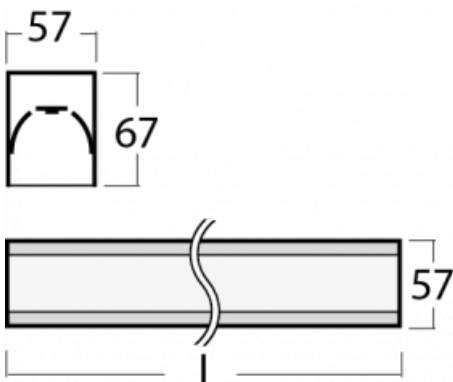

# Lina60-S

04S-200I-25GGM/830, B

EPD®

Na svítidle Lina60-S s přímým typem vyzařování oceníte systém L-Click, který efektivně uspoří čas i finance. Jak? Modul se jednoduše zacvakne do profilu, odpadá tak náročná část práce při montáži. Navíc je zabráněno dotyku LED technologie, čímž se prodlužuje životnost. Osvětlovací systém Lina60-S je možné sestavit do nekonečných linií a rozmanitých tvarů. Kromě výkonu má i skvělou cenu. Využití najde v obchodních, společenských i veřejných prostorech.

## Technický výkres

Typ montáže	Vestavné, Přisazené, Nástěnné, Závěsné, Lištové
Typ vyzařování	Přímé
Tvar svítidla	Lineární
Barva svítidla	Černá
Materiál	Hliník
Životnost	L90/B50 50 000 hodin
Záruka	60 měsíců
Popis svítidla	Svítidlo vestavné/přisazené/nástěnné/závěsné/lištové
Rozměry	1403 mm × 57 mm × 67 mm
Světelný zdroj	LED MODUL
Druh optiky	Mikroprisma
Světelný tok*	3240 lm ± 10 %
Teplota chromatičnosti	3000 K teplá bílá
Měrný výkon	105 lm/W
MacAdam zdroje	2
Index podání barev	80
UGR max. X=4H Y=8H, ρ=70,50,20	21.9
Příkon svítidla	31 W ± 10 %
Zapojení svítidla	Elektronický předřadník nestmívatelný s 1h nouzí
Elektrické napětí	220-240V
Frekvence	50/60Hz

**04-21303, B**  
závěsný modul pro  
lištová svítidla; l =  
1122mm

**04-21307, B**  
závěsný modul pro  
lištová svítidla; l =  
2242mm