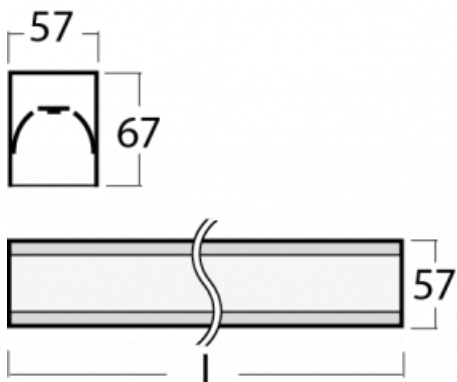

Svítidlo

Lina60-S

04S-200I-25GGE/830, S

EPD®

Na svítidle Lina60-S s přímým typem vyzařování oceníte systém L-Click, který efektivně uspoří čas i finance. Jak? Modul se jednoduše zacvakne do profilu, odpadá tak náročná část práce při montáži. Navíc je zabráněno dotyku LED technologie, čímž se prodlužuje životnost. Osvětlovací systém Lina60-S je možné sestavit do nekonečných linií a rozmanitých tvarů. Kromě výkonu má i skvělou cenu. Využití najde v obchodních, společenských i veřejných prostorech.

Technický výkres

Typ montáže	Vestavné, Přisazené, Nástěnné, Závěsné, Lištové
Typ vyzařování	Přímé
Tvar svítidla	Lineární
Barva svítidla	Stříbrná
Materiál	Hliník
Životnost	L90/B50 50 000 hodin
Záruka	5 let
Popis svítidla	Svítidlo vestavné/přisazené/nástěnné/závěsné/lištové
Rozměry	1403 mm × 57 mm × 67 mm
Hmotnost	3.5 kg
Světelný zdroj	LED MODUL
Druh optiky	Mikroprisma
Světelný tok*	3240 lm
Teplota chromatičnosti	3000 K teplá bílá
Měrný výkon	105 lm/W
MacAdam zdroje	2
Index podání barev	80
UGR max. X=4H Y=8H, ρ=70,50,20	21.9
Příkon svítidla*	31 W
Zapojení svítidla	ON/OFF
Elektrické napětí	220-240V
Frekvence	50/60Hz

 **CE** IP 40

*±10 %

Křivka

Ke stažení[Montážní návod](#)[Fotografie](#)

Příslušenství

00-00300, N
lankový závěs 2000mm
-1 ks

00-00301, N
lankový závěs 4000mm
-1 ks

00-00302, N
lankový závěs 6000mm
-1 ks

04-21303, S
závěsný modul pro
lištová svítidla; l =
1122mm

04-21307, S
závěsný modul pro
lištová svítidla; l =
2242mm