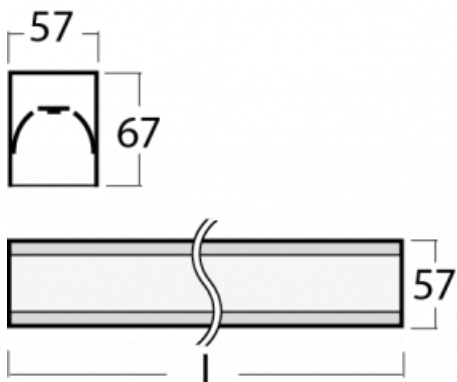

# Lina60-S

04S-200I-25GED/840, W

EPD®

Na svítidle Lina60-S s přímým typem vyzařování oceníte systém L-Click, který efektivně uspoří čas i finance. Jak? Modul se jednoduše zacvakne do profilu, odpadá tak náročná část práce při montáži. Navíc je zabráněno dotyku LED technologie, čímž se prodlužuje životnost. Osvětlovací systém Lina60-S je možné sestavit do nekonečných linií a rozmanitých tvarů. Kromě výkonu má i skvělou cenu. Využití najde v obchodních, společenských i veřejných prostorech.

## Technický výkres

Typ montáže	Vestavné, Přisazené, Nástěnné, Závěsné, Lištové
Typ vyzařování	Přímé
Tvar svítidla	Lineární
Barva svítidla	Bílá
Materiál	Hliník
Životnost	L90/B50 50 000 hodin
Záruka	60 měsíců
Popis svítidla	Svítidlo vestavné/přisazené/nástěnné/závěsné/lištové
Rozměry	1403 mm × 57 mm × 67 mm
Světelný zdroj	LED MODUL
Druh optiky	Mikroprisma
Světelný tok	1180 lm ± 10 %
Teplota chromatičnosti	4000 K studená bílá
Měrný výkon	120 lm/W
MacAdam zdroje	2
Index podání barev	80
UGR max. X=4H Y=8H, ρ=70,50,20	18,4
Příkon svítidla	9,8 W ± 10 %
Zapojení svítidla	Stmívatelné DALI
Elektrické napětí	220-240V
Frekvence	50/60Hz