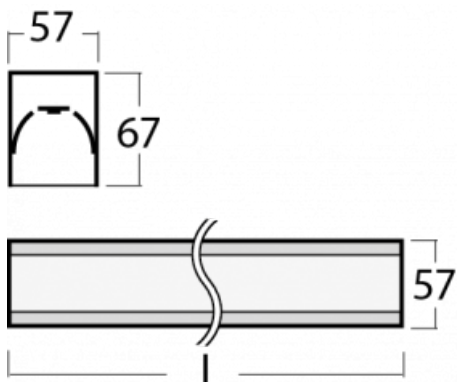

Svítidlo

Lina60-S

04S-200I-25GED/840, S

EPD®

Na svítidle Lina60-S s přímým typem vyzařování oceníte systém L-Click, který efektivně uspoří čas i finance. Jak? Modul se jednoduše zacvakne do profilu, odpadá tak náročná část práce při montáži. Navíc je zabráněno dotyku LED technologie, čímž se prodlužuje životnost. Osvětlovací systém Lina60-S je možné sestavit do nekonečných linií a rozmanitých tvarů. Kromě výkonu má i skvělou cenu. Využití najde v obchodních, společenských i veřejných prostorech.

Technický výkres

Typ montáže	Vestavné, Přisazené, Nástěnné, Závěsné, Lištové
Typ vyzařování	Přímé
Tvar svítidla	Lineární
Barva svítidla	Stříbrná
Materiál	Hliník
Životnost	L90/B50 50 000 hodin
Záruka	5 let
Popis svítidla	Svítidlo vestavné/přisazené/nástěnné/závěsné/lištové
Rozměry	1403 mm × 57 mm × 67 mm
Světelný zdroj	LED MODUL
Druh optiky	Mikroprisma
Světelný tok*	1180 lm
Teplota chromatičnosti	4000 K studená bílá
Měrný výkon	120 lm/W
MacAdam zdroje	2
Index podání barev	80
UGR max. X=4H Y=8H, ρ=70,50,20	18,4
Příkon svítidla*	9.8 W
Zapojení svítidla	DALI
Elektrické napětí	220-240V
Frekvence	50/60Hz

⊕ CE IP 40

*±10 %

Křivka

Ke stažení[Montážní návod](#)[Fotografie](#)

Příslušenství

00-00300, N
lankový závěs 2000mm
-1 ks

00-00301, N
lankový závěs 4000mm
-1 ks

00-00302, N
lankový závěs 6000mm
-1 ks

00-00354, K
Kabel 5x0,75 1000mm

00-00355, K
Kabel 5x0,75 2000mm

00-00356, K
kabel 5x0,75 4000mm

00-00357, K
kabel 5x0,75 6000mm

00-00363, K
kabel 5x1,5 2000mm

00-00364, K
kabel 5x1,5 4000mm

00-00365, K
kabel 5x1,5 6000mm