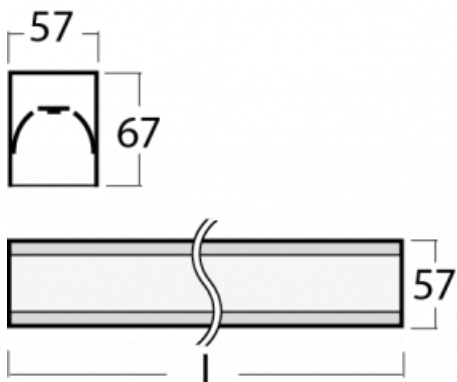

Svítidlo

Lina60-S

04S-200I-20GGD/840, B

EPD®

Na svítidle Lina60-S s přímým typem vyzařování oceníte systém L-Click, který efektivně uspoří čas i finance. Jak? Modul se jednoduše zacvakne do profilu, odpadá tak náročná část práce při montáži. Navíc je zabráněno dotyku LED technologie, čímž se prodlužuje životnost. Osvětlovací systém Lina60-S je možné sestavit do nekonečných linií a rozmanitých tvarů. Kromě výkonu má i skvělou cenu. Využití najde v obchodních, společenských i veřejných prostorech.

Technický výkres

Typ montáže	Vestavné, Přisazené, Nástěnné, Závěsné, Lištové
Typ vyzařování	Přímé
Tvar svítidla	Lineární
Barva svítidla	Černá
Materiál	Hliník
Životnost	L90/B50 50 000 hodin
Záruka	5 let
Popis svítidla	Svítidlo vestavné/přisazené/nástěnné/závěsné/lištové
Rozměry	1122 mm × 57 mm × 67 mm
Hmotnost	2.8 kg
Světelný zdroj	LED MODUL
Druh optiky	Mikroprisma
Světelný tok*	2720 lm
Teplota chromatičnosti	4000 K studená bílá
Měrný výkon	110 lm/W
MacAdam zdroje	2
Index podání barev	80
UGR max. X=4H Y=8H, ρ=70,50,20	22.1
Příkon svítidla*	24.8 W
Zapojení svítidla	DALI
Elektrické napětí	220-240V
Frekvence	50/60Hz

⊕ CE IP 40

*±10 %

Křivka

Ke stažení

Montážní návod

Fotografie

Příslušenství

00-00300, N
lankový závěs 2000mm
-1 ks

00-00363, K
kabel 5x1,5 2000mm

00-00364, K
kabel 5x1,5 4000mm

00-00365, K
kabel 5x1,5 6000mm

00-00366, K
kabel 7x0,75 2000mm

00-00367, K
kabel 7x0,75 4000mm

00-00368, K
kabel 7x0,75 6000mm

00-00370, B
kališek stropní
80x80x32mm