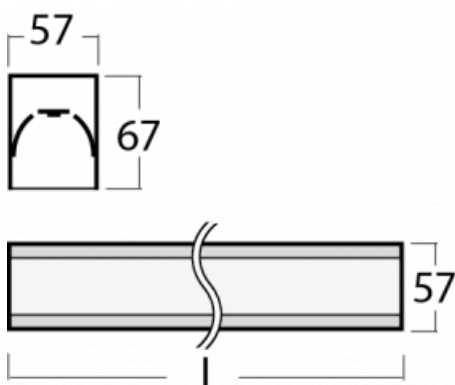

Svítidlo

Lina60-S

04S-200I-20GETD/840, W

EPD®

Na svítidle Lina60-S s přímým typem vyzařování oceníte systém L-Click, který efektivně uspoří čas i finance. Jak? Modul se jednoduše zacvakne do profilu, odpadá tak náročná část práce při montáži. Navíc je zabráněno dotyku LED technologie, čímž se prodlužuje životnost. Osvětlovací systém Lina60-S je možné sestavit do nekonečných linií a rozmanitých tvarů. Kromě výkonu má i skvělou cenu. Využití najde v obchodních, společenských i veřejných prostorech.

Technický výkres

Typ montáže	Vestavné, Přisazené, Nástěnné, Závěsné, Lištové
Typ vyzařování	Přímé
Tvar svítidla	Lineární
Barva svítidla	Bílá
Materiál	Hliník
Životnost	L90/B50 50 000 hodin
Záruka	60 měsíců
Popis svítidla	Svítidlo vestavné/přisazené/nástěnné/závěsné/lištové
Rozměry	1122 mm × 57 mm × 67 mm
Hmotnost	2.8 kg
Světelný zdroj	LED MODUL
Druh optiky	Mikroprisma
Světelný tok*	940 lm ± 10 %
Teplota chromatičnosti	4000 K studená bílá
Měrný výkon	121 lm/W
MacAdam zdroje	2
Index podání barev	80
UGR max. X=4H Y=8H, ρ=70,50,20	18.4
Příkon svítidla	7.8 W ± 10 %
Zapojení svítidla	Stmívatelné DALI nebo tlačítkem
Elektrické napětí	220-240V
Frekvence	50/60Hz

⊕ CE IP 40

Křivka

Ke stažení[Montážní návod](#)[Fotografie](#)

Příslušenství

00-00300, N
lankový závěs 2000mm
-1 ks

00-00301, N
lankový závěs 4000mm
-1 ks

00-00302, N
lankový závěs 6000mm
-1 ks

00-00354, K
Kabel 5x0,75 1000mm

00-00355, K
Kabel 5x0,75 2000mm

00-00356, K
kabel 5x0,75 4000mm

00-00357, K
kabel 5x0,75 6000mm

00-00363, K
kabel 5x1,5 2000mm

00-00364, K
kabel 5x1,5 4000mm

00-00365, K
kabel 5x1,5 6000mm

00-00366, K
kabel 7x0,75 2000mm