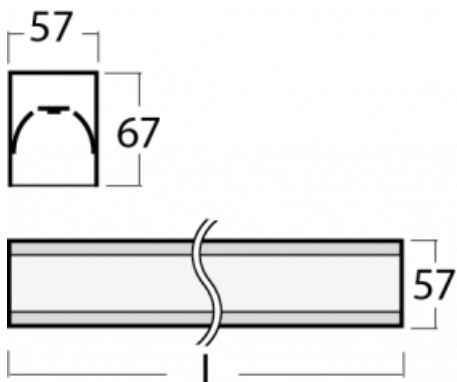

# Lina60-S

04S-200I-20GEM/830, B

EPD®

Na svítidle Lina60-S s přímým typem vyzařování oceníte systém L-Click, který efektivně uspoří čas i finance. Jak? Modul se jednoduše zacvakne do profilu, odpadá tak náročná část práce při montáži. Navíc je zabráněno dotyku LED technologie, čímž se prodlužuje životnost. Osvětlovací systém Lina60-S je možné sestavit do nekonečných linií a rozmanitých tvarů. Kromě výkonu má i skvělou cenu. Využití najde v obchodních, společenských i veřejných prostorech.

## Technický výkres

Typ montáže	Vestavné, Přisazené, Nástěnné, Závěsné, Lištové
Typ vyzařování	Přímé
Tvar svítidla	Lineární
Barva svítidla	Černá
Materiál	Hliník
Životnost	L90/B50 50 000 hodin
Záruka	5 let
Popis svítidla	Svítidlo vestavné/přisazené/nástěnné/závěsné/lištové
Rozměry	1122 mm × 57 mm × 67 mm
Světelný zdroj	LED MODUL
Druh optiky	Mikroprisma
Světelný tok*	900 lm
Teplota chromatičnosti	3000 K teplá bílá
Měrný výkon	115 lm/W
MacAdam zdroje	2
Index podání barev	80
UGR max. X=4H Y=8H, ρ=70,50,20	18.2
Příkon svítidla*	7.8 W
Zapojení svítidla	ON/OFF + 1h nouze
Elektrické napětí	220-240V
Frekvence	50/60Hz