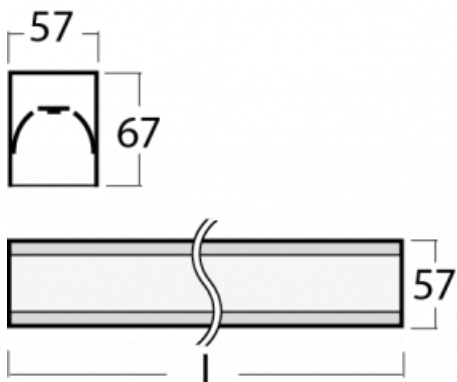

Svítidlo

Lina60-S

04S-200I-20GEE/840, S

EPD®

Na svítidle Lina60-S s přímým typem vyzařování oceníte systém L-Click, který efektivně uspoří čas i finance. Jak? Modul se jednoduše zacvakne do profilu, odpadá tak náročná část práce při montáži. Navíc je zabráněno dotyku LED technologie, čímž se prodlužuje životnost. Osvětlovací systém Lina60-S je možné sestavit do nekonečných linií a rozmanitých tvarů. Kromě výkonu má i skvělou cenu. Využití najde v obchodních, společenských i veřejných prostorech.

Technický výkres

Typ montáže	Vestavné, Přisazené, Nástěnné, Závěsné, Lištové
Typ vyzařování	Přímé
Tvar svítidla	Lineární
Barva svítidla	Stříbrná
Materiál	Hliník
Životnost	L90/B50 50 000 hodin
Záruka	5 let
Popis svítidla	Svítidlo vestavné/přisazené/nástěnné/závěsné/lištové
Rozměry	1122 mm × 57 mm × 67 mm
Hmotnost	2.8 kg
Světelný zdroj	LED MODUL
Druh optiky	Mikroprisma
Světelný tok*	940 lm
Teplota chromatičnosti	4000 K studená bílá
Měrný výkon	121 lm/W
MacAdam zdroje	2
Index podání barev	80
UGR max. X=4H Y=8H, ρ=70,50,20	18.4
Příkon svítidla*	7.8 W
Zapojení svítidla	ON/OFF
Elektrické napětí	220-240V
Frekvence	50/60Hz

⊕ CE IP 40

*±10 %

Křivka

Ke stažení

Montážní návod

Fotografie

Příslušenství

00-00300, N
lankový závěs 2000mm
-1 ks